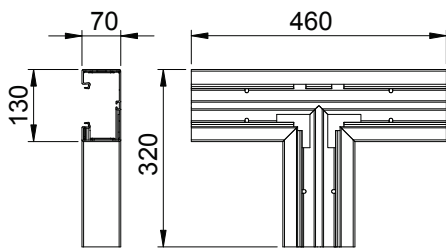

## T-Stück, für Geräteeinbaukanal Rapid 80 Typ GK-70130

Art.-Nr. 6274561

T-Stück zur Richtungsänderung der GK Geräteeinbaukanäle.

**PVC** Polyvinylchlorid

### Stammdaten

Art.-Nr.	6274561
Typ	GK-T70130CW
Bezeichnung 1	T-Stück
Dimension	70x130mm
Farbe	cremeweiß
RAL-Nummer	9001
Werkstoff	Polyvinylchlorid
Werkstoff Kürzel	PVC
Kleinste VK-Einheit (VG)	1 Stück
Gewicht	108,00 kg/100 St.

### Technische Daten

Länge	460,00 mm
Breite	130,00 mm
Höhe	70,00 mm
Breite der Abzweigung	130,00 mm
Ausführung	Unterteil
Anzahl der Oberteile	1
Kanalverbinder	<input type="checkbox"/>
für Kanalbreite	130,00 mm
für Kanalhöhe	70,00 mm
Halogenfrei	<input type="checkbox"/>
Kabelhalteklammer	<input type="checkbox"/>
Montageart der Oberteile	innenliegend
Montagelochung im Boden	<input checked="" type="checkbox"/>
Oberteilbreite	76,5 mm
Oberteilbreite 2	0,00 mm
Oberteilbreite 3	0,00 mm
Schutzfolie	<input checked="" type="checkbox"/>
Symmetrisch	<input checked="" type="checkbox"/>