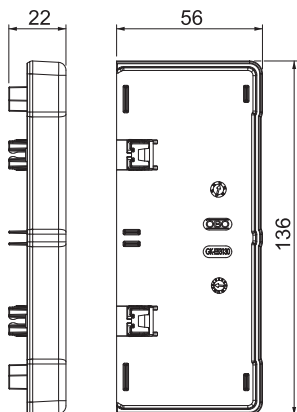

Technisches Datenblatt

Endstück, für Geräteeinbaukanal Rapid 45-2 Typ GK-53130
Art.-Nr. 6113280

Endstück zum seitlichen Verschließen der Geräteeinbaukanäle Rapid 45-2 GK und GA 53130.

PC/
ABS

Polycarbonat/Acrylnitril-Butadien-Styrol

Stammdaten

Art.-Nr.	6113280
Typ	GK-E53130RW
Bezeichnung 1	Endstück
Bezeichnung 2	für Rapid 45-2 130
Dimension	136x56x22
Farbe	reinweiß
RAL-Nummer	9010
Werkstoff	Polycarbonat/Acrylnitril-Butadien-Styrol
Werkstoff Kürzel	PC/ABS
Kleinste VK-Einheit (VG)	1 Stück
Gewicht	2,97 kg/100 St.

Technische Daten

Breite	136,00 mm
Höhe	56,00 mm
Ausführung	symmetrisch
Befestigungsart	aufraubar
für Kanalbreite	130,00 mm
für Kanalhöhe	53,00 mm
Geeignet für	links/rechts
Halogenfrei	<input checked="" type="checkbox"/>
Schnittkaschierung	<input checked="" type="checkbox"/>
Schutzfolie	<input type="checkbox"/>