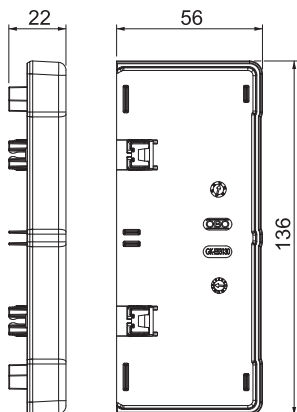

# Technisches Datenblatt

Endstück, für Geräteeinbaukanal Rapid 45-2 Typ GK-53130  
Art.-Nr. 6113282

Endstück zum seitlichen Verschließen der Geräteeinbaukanäle Rapid 45-2 GK und GA 53130.

PC/  
ABS

Polycarbonat/Acrylnitril-Butadien-Styrol

## Stammdaten

Art.-Nr.	6113282
Typ	GK-E53130LGR
Bezeichnung 1	Endstück
Bezeichnung 2	für Rapid 45-2 130
Dimension	136x56x22
Farbe	lichtgrau
RAL-Nummer	7035
Werkstoff	Polycarbonat/Acrylnitril-Butadien-Styrol
Werkstoff Kürzel	PC/ABS
Kleinste VK-Einheit (VG)	1 Stück
Gewicht	2,97 kg/100 St.

## Technische Daten

Breite	136,00 mm
Höhe	56,00 mm
Ausführung	symmetrisch
Befestigungsart	aufrastbar
für Kanalbreite	130,00 mm
für Kanalhöhe	53,00 mm
Geeignet für	links/rechts
Halogenfrei	<input checked="" type="checkbox"/>
Schnittkaschierung	<input checked="" type="checkbox"/>
Schutzfolie	<input type="checkbox"/>