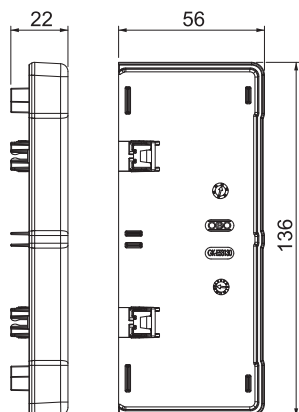

Technisches Datenblatt

Endstück, für Geräteeinbaukanal Rapid 45-2 Typ GK-53130
Art.-Nr. 6113284

Endstück zum seitlichen Verschließen der Geräteeinbaukanäle Rapid 45-2 GK und GA 53130.

PC/
ABS

Polycarbonat/Acrylnitril-Butadien-Styrol

Stammdaten

Art.-Nr.	6113284
Typ	GK-E53130AL
Bezeichnung 1	Endstück
Bezeichnung 2	für Rapid 45-2 130
Dimension	136x56x22
Farbe	alu
Werkstoff	Polycarbonat/Acrylnitril-Butadien-Styrol
Werkstoff Kürzel	PC/ABS
Kleinste VK-Einheit (VG)	1 Stück
Gewicht	2,70 kg/100 St.

Technische Daten

Breite	136,00 mm
Höhe	56,00 mm
Ausführung	symmetrisch
Befestigungsart	aufrastbar
für Kanalbreite	130,00 mm
für Kanalhöhe	53,00 mm
Geeignet für	links/rechts
Halogenfrei	<input checked="" type="checkbox"/>
Schnittkaschierung	<input checked="" type="checkbox"/>
Schutzfolie	<input type="checkbox"/>