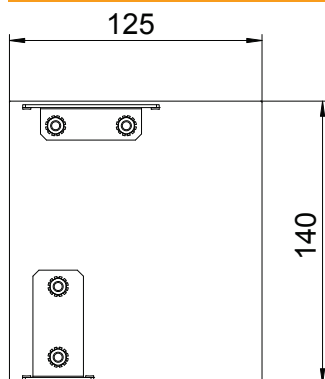

Technisches Datenblatt

Endstück Style rechts

Art.-Nr. 6115965

Endstück für Design-Geräteeinbaukanäle der Serie GAD. Design-Ausführung "Style". Das Endstück kann nur für den Abschluss auf der rechten Seite verwendet werden.

Alu Aluminium

EL eloxiert

Stammdaten

Art.-Nr.	6115965
Typ	GAD ER Style EL
Bezeichnung 1	Endstück Designkanal rechts
Bezeichnung 2	Design Style
Werkstoff	Aluminium
Werkstoff Kürzel	Alu
Oberfläche	eloxiert
Oberfläche Kürzel	EL
Kleinste VK-Einheit (VG)	1 Stück
Gewicht	16,20 kg/100 St.

Technische Daten

Länge	2.000,00 mm
Breite	140,00 mm
Höhe	114,00 mm
Ausführung	asymmetrisch
Befestigungsart	aufrastbar
Geeignet für	rechst
Schnittkaschierung	<input type="checkbox"/>
Schutzfolie	<input checked="" type="checkbox"/>