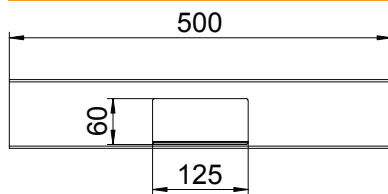

Technisches Datenblatt

T-Stück, für Geräteeinbaukanal Rapid 80 Typ GA-S90130

Art.-Nr. 6276963

T-Stück zum Abzweig der Rapid 80 GA Geräteeinbaukanäle Aluminium.
Die Sichtflächen der Formteile sind foliert.

Alu Aluminium

EL eloxiert

Stammdaten

Art.-Nr.	6276963
Typ	GA-ST90130EL
Bezeichnung 1	T-Stück
Bezeichnung 2	symmetrisch
Dimension	90x130mm
Werkstoff	Aluminium
Werkstoff Kürzel	Alu
Oberfläche	eloxiert
Oberfläche Kürzel	EL
Kleinste VK-Einheit (VG)	1 Stück
Gewicht	116,40 kg/100 St.

Technische Daten

Länge	500,00 mm
Breite	110,00 mm
Höhe	90,00 mm
Anzahl der Oberteile	1
Kanalverbinder	<input type="checkbox"/>
Kabelhalteklammer	<input type="checkbox"/>
Montageart der Oberteile	innenliegend
Montagelochung im Boden	<input type="checkbox"/>
Oberteilbreite	80 mm
Schutzfolie	<input checked="" type="checkbox"/>
Symmetrisch	<input checked="" type="checkbox"/>