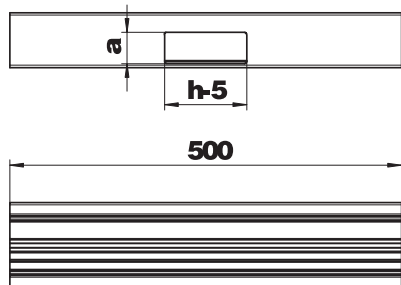

# Technisches Datenblatt

T-Stück, für Geräteeinbaukanal Rapid 80 Typ GA-S70170

Art.-Nr. 6279260

T-Stück zum Abzweig der Rapid 80 GA Geräteeinbaukanäle Aluminium.

Die Sichtflächen der Formteile sind foliert.

## Stammdaten

Art.-Nr.	6279260
Typ	GA-ST70110RW
Bezeichnung 1	T-Stück
Bezeichnung 2	symmetrisch
Dimension	70x110mm
Farbe	reinweiß
RAL-Nummer	9010
Werkstoff	Aluminium
Werkstoff Kürzel	Alu
Kleinste VK-Einheit (VG)	1 Stück
Gewicht	96,60 kg/100 St.

## Technische Daten

Länge	500,00 mm
Breite	110,00 mm
Höhe	70,00 mm
Anzahl der Oberteile	1
Kanalverbinder	<input type="checkbox"/>
Kabelhalteklammer	<input type="checkbox"/>
Montageart der Oberteile	innenliegend
Montagelochung im Boden	<input type="checkbox"/>
Oberteilbreite	80 mm
Schutzfolie	<input checked="" type="checkbox"/>
Symmetrisch	<input checked="" type="checkbox"/>