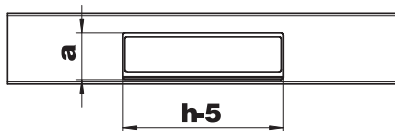

# Technisches Datenblatt

T-Stück, für Geräteeinbaukanal Rapid 80 Typ GA-D90210

Art.-Nr. 6279660

T-Stück zum Abzweig der Rapid 80 GA Geräteeinbaukanäle Aluminium.  
Die Sichtflächen der Formteile sind foliert.

## Stammdaten

Art.-Nr.	6279660
Typ	GA-DT90210RW
Bezeichnung 1	T-Stück
Bezeichnung 2	2-zügig
Dimension	90x210mm
Farbe	reinweiß
RAL-Nummer	9010
Werkstoff	Aluminium
Werkstoff Kürzel	Alu
Kleinste VK-Einheit (VG)	1 Stück
Gewicht	177,40 kg/100 St.

## Technische Daten

Länge	500,00 mm
Breite	210,00 mm
Höhe	90,00 mm
Anzahl der Oberteile	1
Kanalverbinder	<input type="checkbox"/>
Kabelhalteklammer	<input type="checkbox"/>
Montageart der Oberteile	innenliegend
Montagelochung im Boden	<input type="checkbox"/>
Oberteilbreite	80 mm
Schutzfolie	<input checked="" type="checkbox"/>
Symmetrisch	<input checked="" type="checkbox"/>