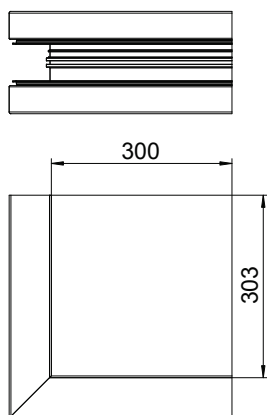

Technisches Datenblatt

Außeneck, für Geräteeinbaukanal Rapid 80 Typ GA-D90210

Art.-Nr. 6279613

Außeneck zur direkten Wandmontage geeignet.

Die Sichtflächen der Formteile sind foliert.

Alu Aluminium

EL eloxiert

Stammdaten

Art.-Nr.	6279613
Typ	GA-DA90210EL
Bezeichnung 1	Außeneck
Bezeichnung 2	2-zügig
Dimension	90x210mm
Werkstoff	Aluminium
Werkstoff Kürzel	Alu
Oberfläche	eloxiert
Oberfläche Kürzel	EL
Kleinste VK-Einheit (VG)	1 Stück
Gewicht	291,00 kg/100 St.

Technische Daten

Länge	300,00 mm
Breite	210,00 mm
Höhe	90,00 mm
Anzahl der Oberteile	1
Ausführung	Unterteil
für Kanal-Abmessung	90 x 210 mm
Kabelhalteklammer	<input type="checkbox"/>
Kanalverbinder	<input type="checkbox"/>
Montageart der Oberteile	innenliegend
Montagelochung im Boden	<input type="checkbox"/>
Oberteilbreite	80 mm
Schutzfolie	<input checked="" type="checkbox"/>
Symmetrisch	<input checked="" type="checkbox"/>
Winkelbereich	90,00 - 90,00 °