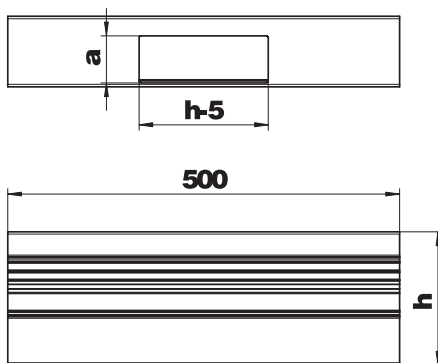

# Technisches Datenblatt

T-Stück, für Geräteeinbaukanal Rapid 80 Typ GA-A90170

Art.-Nr. 6279560

T-Stück zum Abzweig der Rapid 80 GA Geräteeinbaukanäle Aluminium.  
Die Sichtflächen der Formteile sind foliert.

## Stammdaten

Art.-Nr.	6279560
Typ	GA-AT90170RW
Bezeichnung 1	T-Stück
Bezeichnung 2	asymmetrisch
Dimension	90x170mm
Farbe	reinweiß
RAL-Nummer	9010
Werkstoff	Aluminium
Werkstoff Kürzel	Alu
Kleinste VK-Einheit (VG)	1 Stück
Gewicht	136,60 kg/100 St.

## Technische Daten

Länge	500,00 mm
Breite	170,00 mm
Höhe	90,00 mm
Anzahl der Oberteile	1
Kanalverbinder	<input type="checkbox"/>
Kabelhalteklammer	<input type="checkbox"/>
Montageart der Oberteile	innenliegend
Montagelochung im Boden	<input type="checkbox"/>
Oberteilbreite	80 mm
Schutzfolie	<input checked="" type="checkbox"/>
Symmetrisch	<input type="checkbox"/>