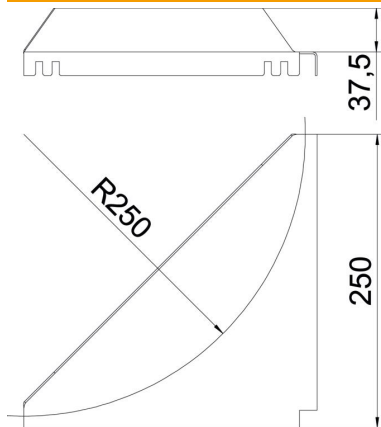

Eckblech zur Vergrößerung des Radius und der Kabelauflage.

**St** Stahl

**FS** bandverzinkt

### Stammdaten

Artikelnummer	6221203
Typ	LEB 25 FS
Bezeichnung 1	Eckblech
Bezeichnung 2	für Kabelleiter
Hersteller	OBO
Dimension	R250mm
Werkstoff	Stahl
Oberfläche	bandverzinkt
Oberflächennorm	DIN EN 10346
Kleinste VK-Einheit	1
Mengeneinheit	Stück
Gewicht	64,3 kg
Gewichtseinheit	kg/100 St.

## Abmessungen

Höhe	45 mm
Maß a	250 mm

## Technische Daten

Radius	250 mm
--------	--------