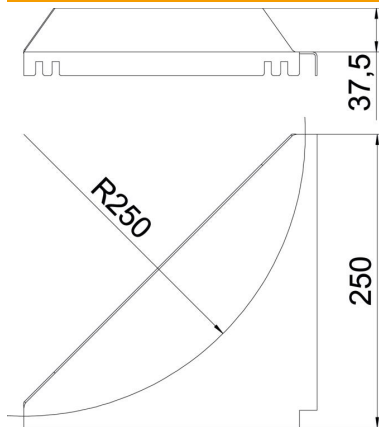

### Stammdaten

Artikelnummer	6221216
Typ	LEB 25 DD
Bezeichnung 1	Eckblech
Bezeichnung 2	für Kabelleiter
Hersteller	OBO
Dimension	R250mm
Werkstoff	Stahl
Oberfläche	bandverzinkt Zink/Aluminium, Double Dip
Oberflächennorm	DIN EN 10346
Kleinste VK-Einheit	1
Mengeneinheit	Stück
Gewicht	63,6 kg
Gewichtseinheit	kg/100 St.

# Technisches Datenblatt

Eckblech DD

Artikelnummer: 6221216

## Abmessungen

Höhe	45 mm
Maß a	250 mm

## Technische Daten

Radius	250 mm
--------	--------