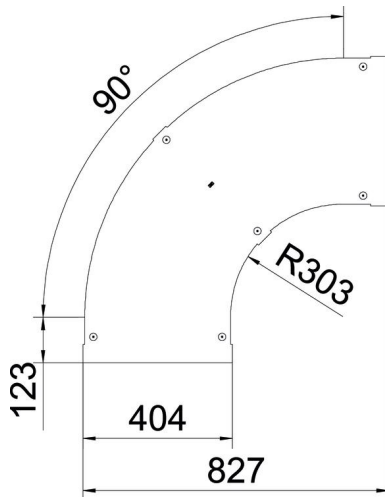

### Stammdaten

Artikelnummer	6226050
Typ	LBD 90 200 R3 A2
Bezeichnung 1	Deckel Bogen 90°
Bezeichnung 2	mit Drehriegel
Hersteller	OBO
Dimension	B200
Werkstoff	Edelstahl, rostfrei 1.4301
Oberfläche	blank, nachbehandelt
Oberflächennorm	
Kleinste VK-Einheit	1
Mengeneinheit	Stück
Gewicht	158 kg
Gewichtseinheit	kg/100 St.

### Abmessungen

Breite	200 mm
Blechstärke	1 mm
Maß B	200 mm