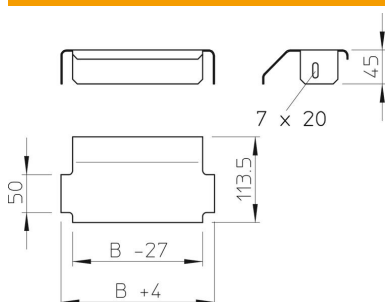

Technisches Datenblatt

Auflageblech

Artikelnummer: 6221890

Auflageblech zur Vergrößerung der Kabelaufgabe und zum Kabel- und Leitungsschutz.

St Stahl

FT tauchfeuerverzinkt

Stammdaten

Artikelnummer	6221890
Typ	LALB 60 FT
Bezeichnung 1	Auflageblech
Bezeichnung 2	für Kabelleiter
Hersteller	OBO
Dimension	B600mm
Werkstoff	Stahl
Oberfläche	tauchfeuerverzinkt
Oberflächennorm	DIN EN ISO 1461
Kleinste VK-Einheit	1
Mengeneinheit	Stück
Gewicht	116 kg
Gewichtseinheit	kg/100 St.

Abmessungen

Breite	600 mm
Höhe	45 mm