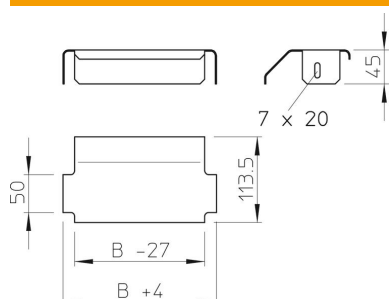

Technisches Datenblatt

Auflageblech

Artikelnummer: 6221858

Auflageblech zur Vergrößerung der Kabelauflage und zum Kabel- und Leitungsschutz.

St Stahl

FT tauchfeuerverzinkt

Stammdaten

Artikelnummer	6221858
Typ	LALB 20 FT
Bezeichnung 1	Auflageblech
Bezeichnung 2	für Kabelleiter
Hersteller	OBO
Dimension	B200mm
Werkstoff	Stahl
Oberfläche	tauchfeuerverzinkt
Oberflächennorm	DIN EN ISO 1461
Kleinste VK-Einheit	1
Mengeneinheit	Stück
Gewicht	37,7 kg
Gewichtseinheit	kg/100 St.

Abmessungen

Breite	200 mm
Höhe	45 mm