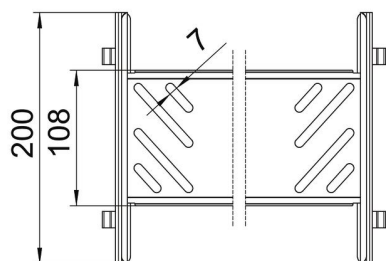

Kabelrinnenverbinder mit Schnellbefestigung für die schraubenlose Verbindung von gelochten Kabelrinnen mit der Seitenhöhe 85 mm. Durch die optimierte Bauform kann der Verbinder zur Herstellung von Radien und als Längenausgleichsstück bei großen Temperaturschwankungen eingesetzt werden.

St Stahl

FS bandverzinkt

Stammdaten

Artikelnummer	6069014
Typ	KTSMV 860 FS
Bezeichnung 1	Längsverbinder-Set
Bezeichnung 2	für Kabelrinne Magic
Hersteller	OBO
Dimension	85x600x200
Werkstoff	Stahl
Oberfläche	bandverzinkt
Oberflächennorm	DIN EN 10346
Kleinste VK-Einheit	1
Mengeneinheit	Stück
Gewicht	70,8 kg
Gewichtseinheit	kg/100 St.

Technisches Datenblatt

Längsverbinder-Set Magic FS

Artikelnummer: 6069014

Abmessungen

Abmessung	85x600
Länge	200 mm
Breite	600 mm
Höhe	85 mm
Blechstärke	1 mm
Maß B	600 mm

Technische Daten

Ausführung	Längsverbinder
Funktionserhalt	nein
Geeignet für Gitterrinne	nein
Geeignet für Kabelleiter	nein
Geeignet für Kabelrinne	ja
Geeignet für Kabeltragsystemhöhe	85 mm
Gelenkverbinder horizontal	nein
Gelenkverbinder vertikal	nein
Rostfreier Stahl, gebeizt	nein
Verbindungsart	schraubloser Verbinder