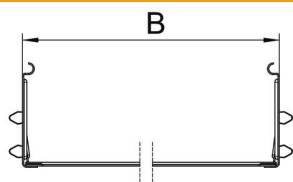

Kabelrinnenverbinder mit Schnellbefestigung für die schraubenlose Verbindung von gelochten Kabelrinnen mit der Seitenhöhe 85 mm. Durch die optimierte Bauform kann der Verbinder zur Herstellung von Radien und als Längenausgleichsstück bei großen Temperaturschwankungen eingesetzt werden.

St Stahl

FS bandverzinkt

Stammdaten

Artikelnummer	6069014
Typ	KTSMV 860 FS
Bezeichnung 1	Längsverbinder-Set
Bezeichnung 2	für Kabelrinne Magic
Hersteller	OBO
Dimension	85x600x200
Werkstoff	Stahl
Oberfläche	bandverzinkt
Oberflächennorm	DIN EN 10346
Kleinste VK-Einheit	1
Mengeneinheit	Stück
Gewicht	70,8 kg
Gewichtseinheit	kg/100 St.

Technisches Datenblatt

Längsverbinder-Set Magic FS

Artikelnummer: 6069014

Abmessungen

Abmessung	85x600
Länge	200 mm
Breite	600 mm
Höhe	85 mm
Blechstärke	1 mm
Maß B	600 mm

Technische Daten

Ausführung	Längsverbinder
Funktionserhalt	nein
Geeignet für Gitterrinne	nein
Geeignet für Kabelleiter	nein
Geeignet für Kabelrinne	ja
Geeignet für Kabeltragsystemhöhe	85 mm
Gelenkverbinder horizontal	nein
Gelenkverbinder vertikal	nein
Rostfreier Stahl, gebeizt	nein
Verbindungsart	schraubloser Verbinder