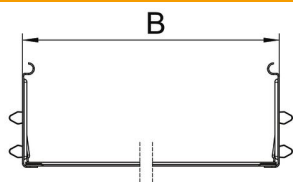

Kabelrinnenverbinder mit Schnellbefestigung für die schraubenlose Verbindung von gelochten Kabelrinnen mit der Seitenhöhe 85 mm. Durch die optimierte Bauform kann der Verbinder zur Herstellung von Radien und als Längenausgleichsstück bei großen Temperaturschwankungen eingesetzt werden.

St Stahl

FS bandverzinkt

Stammdaten

Artikelnummer	6069012
Typ	KTSMV 850 FS
Bezeichnung 1	Längsverbinder-Set
Bezeichnung 2	für Kabelrinne Magic
Hersteller	OBO
Dimension	85x500x200
Werkstoff	Stahl
Oberfläche	bandverzinkt
Oberflächennorm	DIN EN 10346
Kleinste VK-Einheit	1
Mengeneinheit	Stück
Gewicht	64 kg
Gewichtseinheit	kg/100 St.

Technisches Datenblatt

Längsverbinder-Set Magic FS

Artikelnummer: 6069012

Abmessungen

Abmessung	85x500
Länge	200 mm
Breite	500 mm
Höhe	85 mm
Blechstärke	1 mm
Maß B	500 mm

Technische Daten

Ausführung	Längsverbinder
Funktionserhalt	nein
Geeignet für Gitterrinne	nein
Geeignet für Kabelleiter	nein
Geeignet für Kabelrinne	ja
Geeignet für Kabeltragsystemhöhe	85 mm
Gelenkverbinder horizontal	nein
Gelenkverbinder vertikal	nein
Rostfreier Stahl, gebeizt	nein
Verbindungsart	schraubloser Verbinder