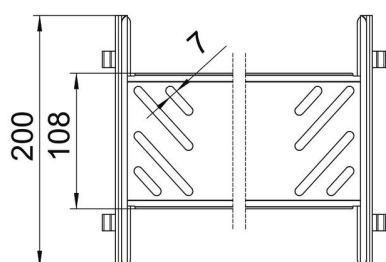

Kabelrinnenverbinder mit Schnellbefestigung für die schraubenlose Verbindung von gelochten Kabelrinnen mit der Seitenhöhe 85 mm. Durch die optimierte Bauform kann der Verbinder zur Herstellung von Radien und als Längenausgleichsstück bei großen Temperaturschwankungen eingesetzt werden.

St Stahl

FS bandverzinkt

Stammdaten

Artikelnummer	6069012
Typ	KTSMV 850 FS
Bezeichnung 1	Längsverbinder-Set
Bezeichnung 2	für Kabelrinne Magic
Hersteller	OBO
Dimension	85x500x200
Werkstoff	Stahl
Oberfläche	bandverzinkt
Oberflächennorm	DIN EN 10346
Kleinste VK-Einheit	1
Mengeneinheit	Stück
Gewicht	64 kg
Gewichtseinheit	kg/100 St.

Technisches Datenblatt

Längsverbinder-Set Magic FS

Artikelnummer: 6069012

Abmessungen

Abmessung	85x500
Länge	200 mm
Breite	500 mm
Höhe	85 mm
Blechstärke	1 mm
Maß B	500 mm

Technische Daten

Ausführung	Längsverbinder
Funktionserhalt	nein
Geeignet für Gitterrinne	nein
Geeignet für Kabelleiter	nein
Geeignet für Kabelrinne	ja
Geeignet für Kabeltragsystemhöhe	85 mm
Gelenkverbinder horizontal	nein
Gelenkverbinder vertikal	nein
Rostfreier Stahl, gebeizt	nein
Verbindungsart	schraubloser Verbinder