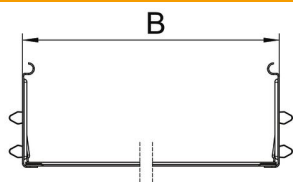

Kabelrinnenverbinder mit Schnellbefestigung für die schraubenlose Verbindung von gelochten Kabelrinnen mit der Seitenhöhe 85 mm. Durch die optimierte Bauform kann der Verbinder zur Herstellung von Radien und als Längenausgleichsstück bei großen Temperaturschwankungen eingesetzt werden.

St Stahl

FS bandverzinkt

Stammdaten

Artikelnummer	6069008
Typ	KTSMV 830 FS
Bezeichnung 1	Längsverbinder-Set
Bezeichnung 2	für Kabelrinne Magic
Hersteller	OBO
Dimension	85x300x200
Werkstoff	Stahl
Oberfläche	bandverzinkt
Oberflächennorm	DIN EN 10346
Kleinste VK-Einheit	1
Mengeneinheit	Stück
Gewicht	50,6 kg
Gewichtseinheit	kg/100 St.

Technisches Datenblatt

Längsverbinder-Set Magic FS

Artikelnummer: 6069008

Abmessungen

Abmessung	85x300
Länge	200 mm
Breite	300 mm
Höhe	85 mm
Blechstärke	1 mm
Maß B	300 mm

Technische Daten

Ausführung	Längsverbinder
Funktionserhalt	nein
Geeignet für Gitterrinne	nein
Geeignet für Kabelleiter	nein
Geeignet für Kabelrinne	ja
Geeignet für Kabeltragsystemhöhe	85 mm
Gelenkverbinder horizontal	nein
Gelenkverbinder vertikal	nein
Rostfreier Stahl, gebeizt	nein
Verbindungsart	schraubloser Verbinder