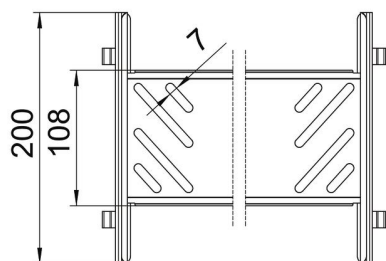

Kabelrinnenverbinder mit Schnellbefestigung für die schraubenlose Verbindung von gelochten Kabelrinnen mit der Seitenhöhe 85 mm. Durch die optimierte Bauform kann der Verbinder zur Herstellung von Radien und als Längenausgleichsstück bei großen Temperaturschwankungen eingesetzt werden.

St Stahl

FS bandverzinkt

Stammdaten

Artikelnummer	6069008
Typ	KTSMV 830 FS
Bezeichnung 1	Längsverbinder-Set
Bezeichnung 2	für Kabelrinne Magic
Hersteller	OBO
Dimension	85x300x200
Werkstoff	Stahl
Oberfläche	bandverzinkt
Oberflächennorm	DIN EN 10346
Kleinste VK-Einheit	1
Mengeneinheit	Stück
Gewicht	50,6 kg
Gewichtseinheit	kg/100 St.

Technisches Datenblatt

Längsverbinder-Set Magic FS

Artikelnummer: 6069008

Abmessungen

Abmessung	85x300
Länge	200 mm
Breite	300 mm
Höhe	85 mm
Blechstärke	1 mm
Maß B	300 mm

Technische Daten

Ausführung	Längsverbinder
Funktionserhalt	nein
Geeignet für Gitterrinne	nein
Geeignet für Kabelleiter	nein
Geeignet für Kabelrinne	ja
Geeignet für Kabeltragsystemhöhe	85 mm
Gelenkverbinder horizontal	nein
Gelenkverbinder vertikal	nein
Rostfreier Stahl, gebeizt	nein
Verbindungsart	schraubloser Verbinder