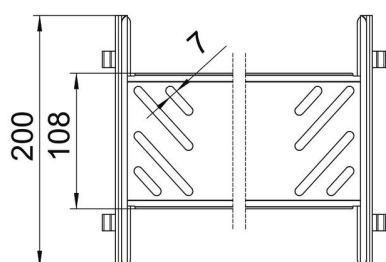

Kabelrinnenverbinder mit Schnellbefestigung für die schraubenlose Verbindung von gelochten Kabelrinnen mit der Seitenhöhe 85 mm. Durch die optimierte Bauform kann der Verbinder zur Herstellung von Radien und als Längenausgleichsstück bei großen Temperaturschwankungen eingesetzt werden.

St Stahl

FS bandverzinkt

Stammdaten

Artikelnummer	6069006
Typ	KTSMV 820 FS
Bezeichnung 1	Längsverbinder-Set
Bezeichnung 2	für Kabelrinne Magic
Hersteller	OBO
Dimension	85x200x200
Werkstoff	Stahl
Oberfläche	bandverzinkt
Oberflächennorm	DIN EN 10346
Kleinste VK-Einheit	1
Mengeneinheit	Stück
Gewicht	43,8 kg
Gewichtseinheit	kg/100 St.

Technisches Datenblatt

Längsverbinder-Set Magic FS

Artikelnummer: 6069006

Abmessungen

Abmessung	85x200
Länge	200 mm
Breite	200 mm
Höhe	85 mm
Blechstärke	1 mm
Maß B	200 mm

Technische Daten

Ausführung	Längsverbinder
Funktionserhalt	nein
Geeignet für Gitterrinne	nein
Geeignet für Kabelleiter	nein
Geeignet für Kabelrinne	ja
Geeignet für Kabeltragsystemhöhe	85 mm
Gelenkverbinder horizontal	nein
Gelenkverbinder vertikal	nein
Rostfreier Stahl, gebeizt	nein
Verbindungsart	schraubloser Verbinder