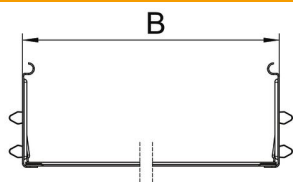

Kabelrinnenverbinder mit Schnellbefestigung für die schraubenlose Verbindung von gelochten Kabelrinnen mit der Seitenhöhe 85 mm. Durch die optimierte Bauform kann der Verbinder zur Herstellung von Radien und als Längenausgleichsstück bei großen Temperaturschwankungen eingesetzt werden.

St Stahl

FS bandverzinkt

Stammdaten

Artikelnummer	6069006
Typ	KTSMV 820 FS
Bezeichnung 1	Längsverbinder-Set
Bezeichnung 2	für Kabelrinne Magic
Hersteller	OBO
Dimension	85x200x200
Werkstoff	Stahl
Oberfläche	bandverzinkt
Oberflächennorm	DIN EN 10346
Kleinste VK-Einheit	1
Mengeneinheit	Stück
Gewicht	43,8 kg
Gewichtseinheit	kg/100 St.

Technisches Datenblatt

Längsverbinder-Set Magic FS

Artikelnummer: 6069006

Abmessungen

Abmessung	85x200
Länge	200 mm
Breite	200 mm
Höhe	85 mm
Blechstärke	1 mm
Maß B	200 mm

Technische Daten

Ausführung	Längsverbinder
Funktionserhalt	nein
Geeignet für Gitterrinne	nein
Geeignet für Kabelleiter	nein
Geeignet für Kabelrinne	ja
Geeignet für Kabeltragsystemhöhe	85 mm
Gelenkverbinder horizontal	nein
Gelenkverbinder vertikal	nein
Rostfreier Stahl, gebeizt	nein
Verbindungsart	schraubloser Verbinder