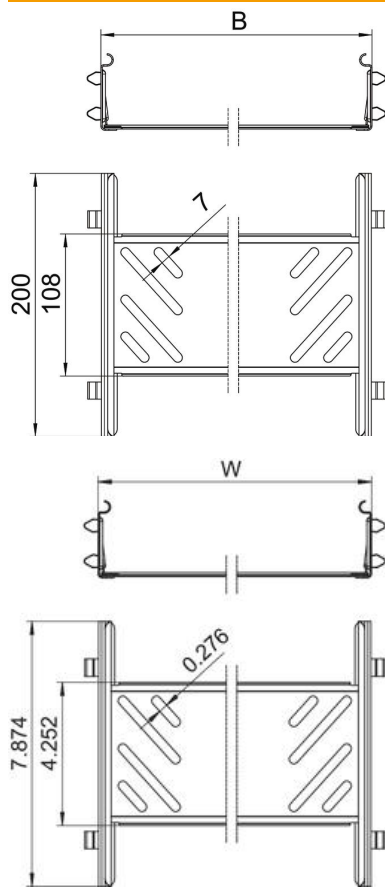

Technisches Datenblatt

Längsverbinder-Set Magic FS

Artikelnummer: 6068926

Kabelrinnenverbinder mit Schnellbefestigung für die schraubenlose Verbindung von gelochten Kabelrinnen mit der Seitenhöhe 60 mm. Durch die optimierte Bauform kann der Verbinder zur Herstellung von Radien und als Längenausgleichsstück bei großen Temperaturschwankungen eingesetzt werden.

St Stahl

FS bandverzinkt

Stammdaten

Artikelnummer	6068926
Typ	KTSMV 660 FS
Bezeichnung 1	Längsverbinder-Set
Bezeichnung 2	für Kabelrinne Magic
Hersteller	OBO
Dimension	60x600x200
Werkstoff	Stahl
Oberfläche	bandverzinkt
Oberflächennorm	DIN EN 10346
Kleinste VK-Einheit	1
Mengeneinheit	Stück
Gewicht	64,2 kg
Gewichtseinheit	kg/100 St.

Technisches Datenblatt

Längsverbinder-Set Magic FS

Artikelnummer: 6068926

Abmessungen

Abmessung	60x600
Länge	200 mm
Breite	600 mm
Breite	24 in
Höhe	60 mm
Höhe	2 in
Blechstärke	1 mm
Maß B	600 mm

Technische Daten