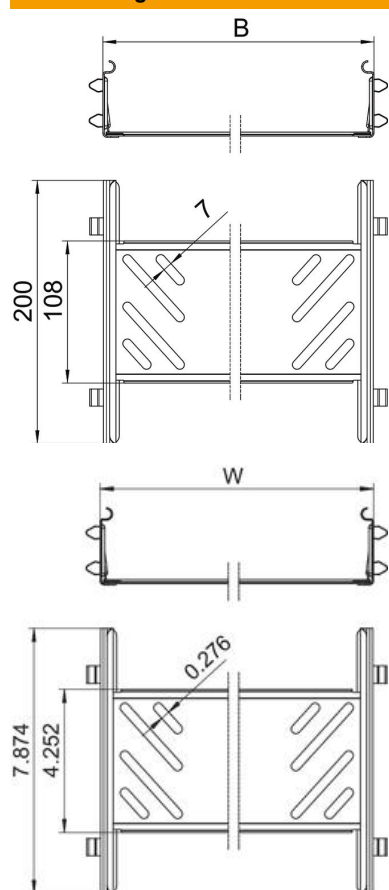

## Längsverbinder-Set Magic DD

Artikelnummer: 6068948

Kabelrinnenverbinder mit Schnellbefestigung für die schraubenlose Verbindung von gelochten Kabelrinnen mit der Seitenhöhe 60 mm. Durch die optimierte Bauform kann der Verbinder zur Herstellung von Radien und als Längenausgleichsstück bei großen Temperaturschwankungen eingesetzt werden.

### Stammdaten

Artikelnummer	6068948
Typ	KTSMV 660 DD
Bezeichnung 1	Längsverbinder-Set
Bezeichnung 2	für Kabelrinne Magic
Hersteller	OBO
Dimension	60x600x200
Werkstoff	Stahl
Oberfläche	bandverzinkt Zink/Aluminium, Double Dip
Oberflächennorm	DIN EN 10346
Kleinste VK-Einheit	1
Mengeneinheit	Stück
Gewicht	64,2 kg
Gewichtseinheit	kg/100 St.

### Abmessungen

Abmessung	60x600
Länge	200 mm
Breite	600 mm
Höhe	60 mm
Höhe	2 in
Blechstärke	1 mm
Maß B	600 mm