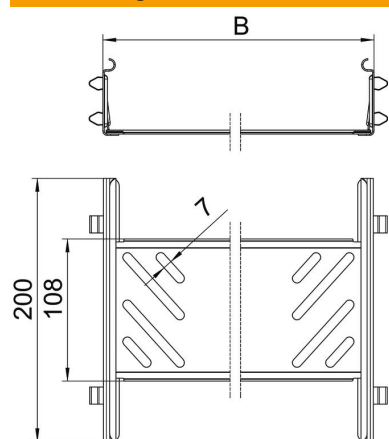

## Längsverbinder-Set Magic A4

Artikelnummer: 6068992

Kabelrinnenverbinder mit Schnellbefestigung für die schraubenlose Verbindung von gelochten Kabelrinnen mit der Seitenhöhe 60 mm. Durch die optimierte Bauform kann der Verbinder zur Herstellung von Radien und als Längenausgleichsstück bei großen Temperaturschwankungen eingesetzt werden.

### Stammdaten

Artikelnummer	6068992
Typ	KTSMV 660 A4
Bezeichnung 1	Längsverbinder-Set
Bezeichnung 2	für Kabelrinne Magic
Hersteller	OBO
Dimension	60x600x200
Werkstoff	Edelstahl, rostfrei 1.4571
Oberfläche	blank, nachbehandelt
Oberflächennorm	
Kleinste VK-Einheit	1
Mengeneinheit	Stück
Gewicht	64,2 kg
Gewichtseinheit	kg/100 St.

### Abmessungen

Abmessung	60x600
Länge	200 mm
Breite	600 mm
Höhe	60 mm
Blechstärke	1 mm
Maß B	600 mm