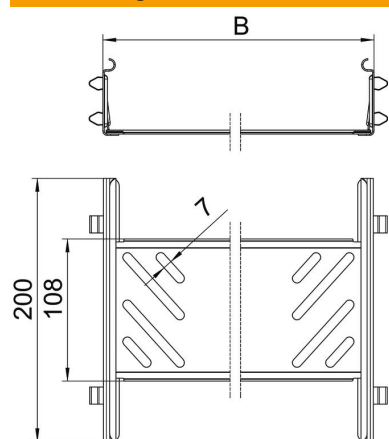

Technisches Datenblatt

Längsverbinder-Set Magic A2

Artikelnummer: 6068970

Kabelrinnenverbinder mit Schnellbefestigung für die schraubenlose Verbindung von gelochten Kabelrinnen mit der Seitenhöhe 60 mm. Durch die optimierte Bauform kann der Verbinder zur Herstellung von Radien und als Längenausgleichsstück bei großen Temperaturschwankungen eingesetzt werden.

A2 Edelstahl, rostfrei

2B blank, nachbehandelt

Stammdaten

Artikelnummer	6068970
Typ	KTSMV 660 A2
Bezeichnung 1	Längsverbinder-Set
Bezeichnung 2	für Kabelrinne Magic
Hersteller	OBO
Dimension	60x600x200
Werkstoff	Edelstahl, rostfrei 1.4301
Oberfläche	blank, nachbehandelt
Oberflächennorm	
Kleinste VK-Einheit	1
Mengeneinheit	Stück
Gewicht	64,2 kg
Gewichtseinheit	kg/100 St.

Technisches Datenblatt

Längsverbinder-Set Magic A2

Artikelnummer: 6068970

Abmessungen

Abmessung	60x600
Länge	200 mm
Breite	600 mm
Höhe	60 mm
Blechstärke	1 mm
Maß B	600 mm

Technische Daten

Ausführung	Längsverbinder
Funktionserhalt	nein
Geeignet für Gitterrinne	nein
Geeignet für Kabelleiter	nein
Geeignet für Kabelrinne	ja
Geeignet für Kabeltragsystemhöhe	60 mm
Gelenkverbinder horizontal	nein
Gelenkverbinder vertikal	nein
Rostfreier Stahl, gebeizt	nein
Verbindungsart	Schraubloser Verbinder