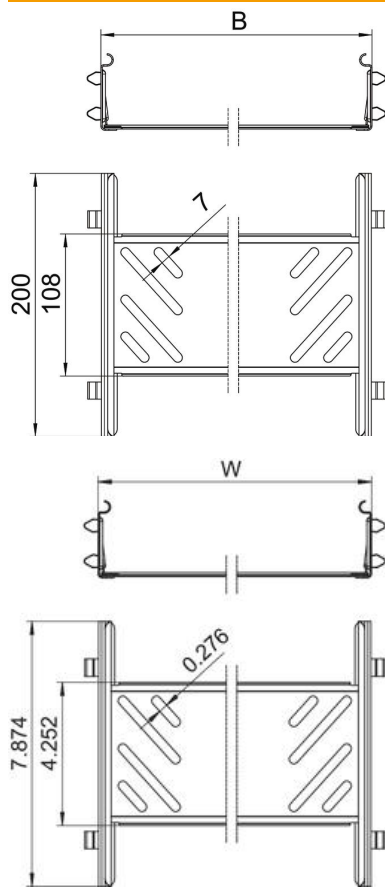

Technisches Datenblatt

Längsverbinder-Set Magic FS

Artikelnummer: 6068924

Kabelrinnenverbinder mit Schnellbefestigung für die schraubenlose Verbindung von gelochten Kabelrinnen mit der Seitenhöhe 60 mm. Durch die optimierte Bauform kann der Verbinder zur Herstellung von Radien und als Längenausgleichsstück bei großen Temperaturschwankungen eingesetzt werden.

St Stahl

FS bandverzinkt

Stammdaten

Artikelnummer	6068924
Typ	KTSMV 650 FS
Bezeichnung 1	Längsverbinder-Set
Bezeichnung 2	für Kabelrinne Magic
Hersteller	OBO
Dimension	60x500x200
Werkstoff	Stahl
Oberfläche	bandverzinkt
Oberflächennorm	DIN EN 10346
Kleinste VK-Einheit	1
Mengeneinheit	Stück
Gewicht	57,4 kg
Gewichtseinheit	kg/100 St.

Technisches Datenblatt

Längsverbinder-Set Magic FS

Artikelnummer: 6068924

Abmessungen

Abmessung	60x500
Länge	200 mm
Breite	500 mm
Breite	20 in
Höhe	60 mm
Höhe	2 in
Blechstärke	1 mm
Maß B	500 mm

Technische Daten