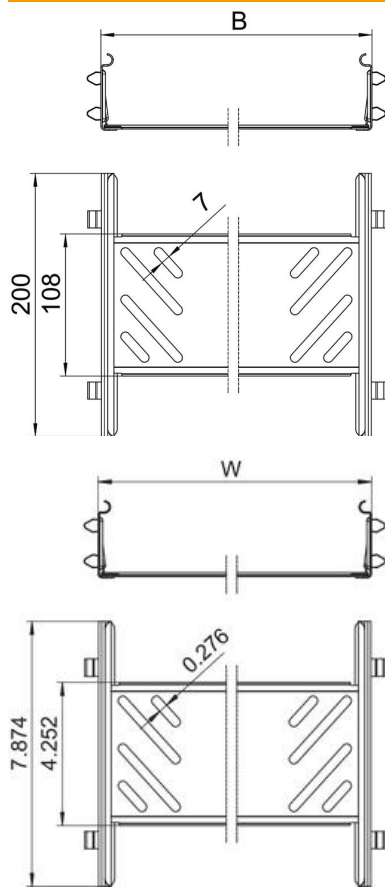

## Längsverbinder-Set Magic DD

Artikelnummer: 6068946

Kabelrinnenverbinder mit Schnellbefestigung für die schraubenlose Verbindung von gelochten Kabelrinnen mit der Seitenhöhe 60 mm. Durch die optimierte Bauform kann der Verbinder zur Herstellung von Radien und als Längenausgleichsstück bei großen Temperaturschwankungen eingesetzt werden.

### Stammdaten

Artikelnummer	6068946
Typ	KTSMV 650 DD
Bezeichnung 1	Längsverbinder-Set
Bezeichnung 2	für Kabelrinne Magic
Hersteller	OBO
Dimension	60x500x200
Werkstoff	Stahl
Oberfläche	bandverzinkt Zink/Aluminium, Double Dip
Oberflächennorm	DIN EN 10346
Kleinste VK-Einheit	1
Mengeneinheit	Stück
Gewicht	57,4 kg
Gewichtseinheit	kg/100 St.

### Abmessungen

Abmessung	60x500
Länge	200 mm
Breite	500 mm
Höhe	60 mm
Höhe	2 in
Blechstärke	1 mm
Maß B	500 mm