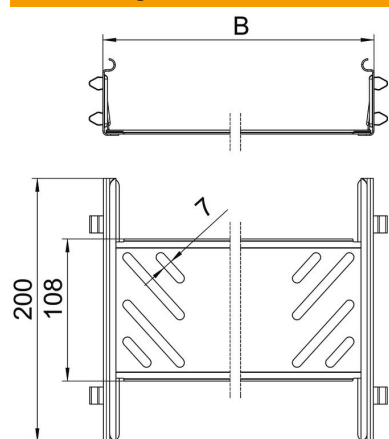

## Längsverbinder-Set Magic A4

Artikelnummer: 6068990

Kabelrinnenverbinder mit Schnellbefestigung für die schraubenlose Verbindung von gelochten Kabelrinnen mit der Seitenhöhe 60 mm. Durch die optimierte Bauform kann der Verbinder zur Herstellung von Radien und als Längenausgleichsstück bei großen Temperaturschwankungen eingesetzt werden.

### Stammdaten

Artikelnummer	6068990
Typ	KTSMV 650 A4
Bezeichnung 1	Längsverbinder-Set
Bezeichnung 2	für Kabelrinne Magic
Hersteller	OBO
Dimension	60x500x200
Werkstoff	Edelstahl, rostfrei 1.4571
Oberfläche	blank, nachbehandelt
Oberflächennorm	
Kleinste VK-Einheit	1
Mengeneinheit	Stück
Gewicht	57,4 kg
Gewichtseinheit	kg/100 St.

### Abmessungen

Abmessung	60x500
Länge	200 mm
Breite	500 mm
Höhe	60 mm
Blechstärke	1 mm
Maß B	500 mm