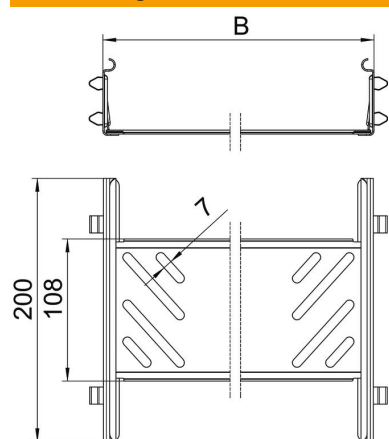

Technisches Datenblatt

Längsverbinder-Set Magic A4

Artikelnummer: 6068988

Kabelrinnenverbinder mit Schnellbefestigung für die schraubenlose Verbindung von gelochten Kabelrinnen mit der Seitenhöhe 60 mm. Durch die optimierte Bauform kann der Verbinder zur Herstellung von Radien und als Längenausgleichsstück bei großen Temperaturschwankungen eingesetzt werden.

A4 Edelstahl, rostfrei

2B blank, nachbehandelt

Stammdaten

Artikelnummer	6068988
Typ	KTSMV 640 A4
Bezeichnung 1	Längsverbinder-Set
Bezeichnung 2	für Kabelrinne Magic
Hersteller	OBO
Dimension	60x400x200
Werkstoff	Edelstahl, rostfrei 1.4571
Oberfläche	blank, nachbehandelt
Oberflächennorm	
Kleinste VK-Einheit	1
Mengeneinheit	Stück
Gewicht	50,7 kg
Gewichtseinheit	kg/100 St.

Technisches Datenblatt

Längsverbinder-Set Magic A4

Artikelnummer: 6068988

Abmessungen

Abmessung	60x400
Länge	200 mm
Breite	400 mm
Höhe	60 mm
Blechstärke	1 mm
Maß B	400 mm

Technische Daten

Ausführung	Längsverbinder
Funktionserhalt	nein
Geeignet für Gitterrinne	nein
Geeignet für Kabelleiter	nein
Geeignet für Kabelrinne	ja
Geeignet für Kabeltragsystemhöhe	60 mm
Gelenkverbinder horizontal	nein
Gelenkverbinder vertikal	nein
Rostfreier Stahl, gebeizt	nein
Verbindungsart	Schraubloser Verbinder