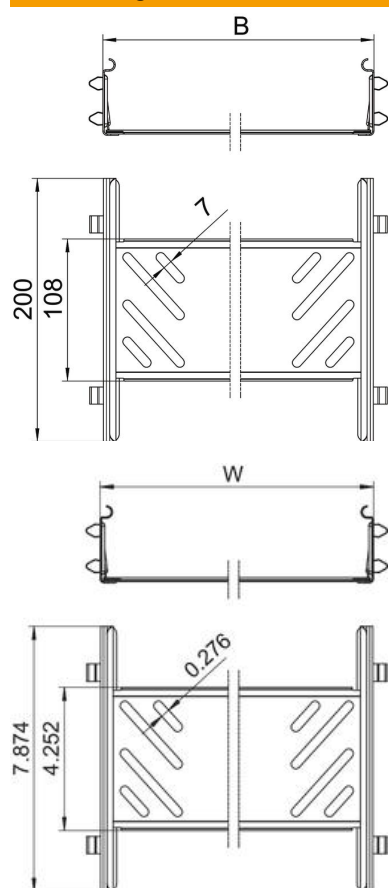

Technisches Datenblatt

Längsverbinder-Set Magic FS

Artikelnummer: 6068920

Kabelrinnenverbinder mit Schnellbefestigung für die schraubenlose Verbindung von gelochten Kabelrinnen mit der Seitenhöhe 60 mm. Durch die optimierte Bauform kann der Verbinder zur Herstellung von Radien und als Längenausgleichsstück bei großen Temperaturschwankungen eingesetzt werden.

St Stahl

FS bandverzinkt

Stammdaten

Artikelnummer	6068920
Typ	KTSMV 630 FS
Bezeichnung 1	Längsverbinder-Set
Bezeichnung 2	für Kabelrinne Magic
Hersteller	OBO
Dimension	60x300x200
Werkstoff	Stahl
Oberfläche	bandverzinkt
Oberflächennorm	DIN EN 10346
Kleinste VK-Einheit	1
Mengeneinheit	Stück
Gewicht	44 kg
Gewichtseinheit	kg/100 St.

Technisches Datenblatt

Längsverbinder-Set Magic FS

Artikelnummer: 6068920

Abmessungen

Abmessung	60x300
Länge	200 mm
Breite	300 mm
Breite	12 in
Höhe	60 mm
Höhe	2 in
Blechstärke	1 mm
Maß B	300 mm

Technische Daten