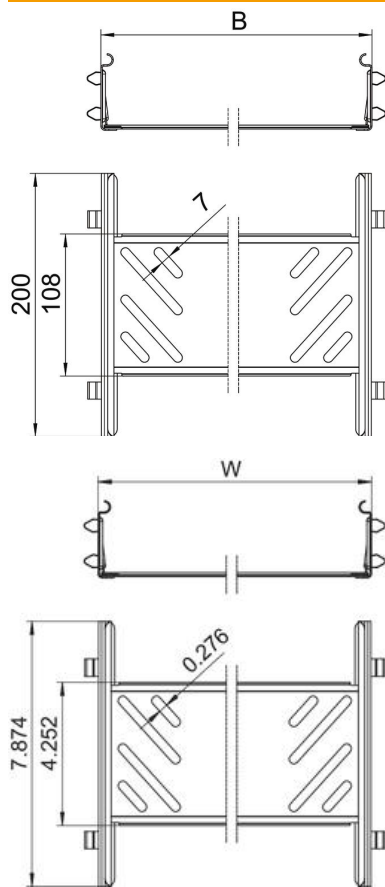

## Längsverbinder-Set Magic DD

Artikelnummer: 6068942

Kabelrinnenverbinder mit Schnellbefestigung für die schraubenlose Verbindung von gelochten Kabelrinnen mit der Seitenhöhe 60 mm. Durch die optimierte Bauform kann der Verbinder zur Herstellung von Radien und als Längenausgleichsstück bei großen Temperaturschwankungen eingesetzt werden.

### Stammdaten

Artikelnummer	6068942
Typ	KTSMV 630 DD
Bezeichnung 1	Längsverbinder-Set
Bezeichnung 2	für Kabelrinne Magic
Hersteller	OBO
Dimension	60x300x200
Werkstoff	Stahl
Oberfläche	bandverzinkt Zink/Aluminium, Double Dip
Oberflächennorm	DIN EN 10346
Kleinste VK-Einheit	1
Mengeneinheit	Stück
Gewicht	44 kg
Gewichtseinheit	kg/100 St.

### Abmessungen

Abmessung	60x300
Länge	200 mm
Breite	300 mm
Breite	12 in
Höhe	60 mm
Höhe	2 in
Blechstärke	1 mm
Maß B	300 mm