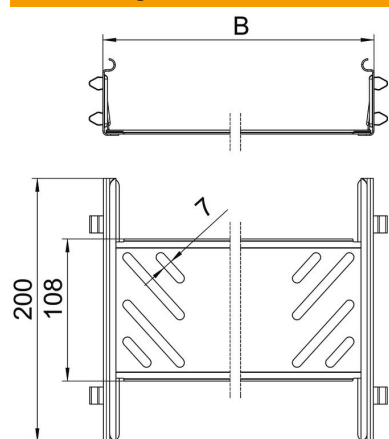

Technisches Datenblatt

Längsverbinder-Set Magic A4

Artikelnummer: 6068986

Kabelrinnenverbinder mit Schnellbefestigung für die schraubenlose Verbindung von gelochten Kabelrinnen mit der Seitenhöhe 60 mm. Durch die optimierte Bauform kann der Verbinder zur Herstellung von Radien und als Längenausgleichsstück bei großen Temperaturschwankungen eingesetzt werden.

A4 Edelstahl, rostfrei

2B blank, nachbehandelt

Stammdaten

Artikelnummer	6068986
Typ	KTSMV 630 A4
Bezeichnung 1	Längsverbinder-Set
Bezeichnung 2	für Kabelrinne Magic
Hersteller	OBO
Dimension	60x300x200
Werkstoff	Edelstahl, rostfrei 1.4571
Oberfläche	blank, nachbehandelt
Oberflächennorm	
Kleinste VK-Einheit	1
Mengeneinheit	Stück
Gewicht	44 kg
Gewichtseinheit	kg/100 St.

Technisches Datenblatt

Längsverbinder-Set Magic A4

Artikelnummer: 6068986

Abmessungen

Abmessung	60x300
Länge	200 mm
Breite	300 mm
Höhe	60 mm
Blechstärke	1 mm
Maß B	300 mm

Technische Daten

Ausführung	Längsverbinder
Funktionserhalt	nein
Geeignet für Gitterrinne	nein
Geeignet für Kabelleiter	nein
Geeignet für Kabelrinne	ja
Geeignet für Kabeltragsystemhöhe	60 mm
Gelenkverbinder horizontal	nein
Gelenkverbinder vertikal	nein
Rostfreier Stahl, gebeizt	nein
Verbindungsart	Schraubloser Verbinder