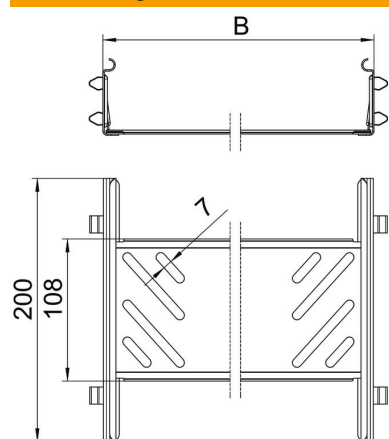

Technisches Datenblatt

Längsverbinder-Set Magic A2

Artikelnummer: 6068964

Kabelrinnenverbinder mit Schnellbefestigung für die schraubenlose Verbindung von gelochten Kabelrinnen mit der Seitenhöhe 60 mm. Durch die optimierte Bauform kann der Verbinder zur Herstellung von Radien und als Längenausgleichsstück bei großen Temperaturschwankungen eingesetzt werden.

- A2** Edelstahl, rostfrei
- 2B** blank, nachbehandelt

Stammdaten

Artikelnummer	6068964
Typ	KTSMV 630 A2
Bezeichnung 1	Längsverbinder-Set
Bezeichnung 2	für Kabelrinne Magic
Hersteller	OBO
Dimension	60x300x200
Werkstoff	Edelstahl, rostfrei 1.4301
Oberfläche	blank, nachbehandelt
Oberflächennorm	
Kleinste VK-Einheit	1
Mengeneinheit	Stück
Gewicht	44 kg
Gewichtseinheit	kg/100 St.

Technisches Datenblatt

Längsverbinder-Set Magic A2

Artikelnummer: 6068964

Abmessungen

Abmessung	60x300
Länge	200 mm
Breite	300 mm
Höhe	60 mm
Blechstärke	1 mm
Maß B	300 mm

Technische Daten

Ausführung	Längsverbinder
Funktionserhalt	nein
Geeignet für Gitterrinne	nein
Geeignet für Kabelleiter	nein
Geeignet für Kabelrinne	ja
Geeignet für Kabeltragsystemhöhe	60 mm
Gelenkverbinder horizontal	nein
Gelenkverbinder vertikal	nein
Rostfreier Stahl, gebeizt	nein
Verbindungsart	Schraubloser Verbinder