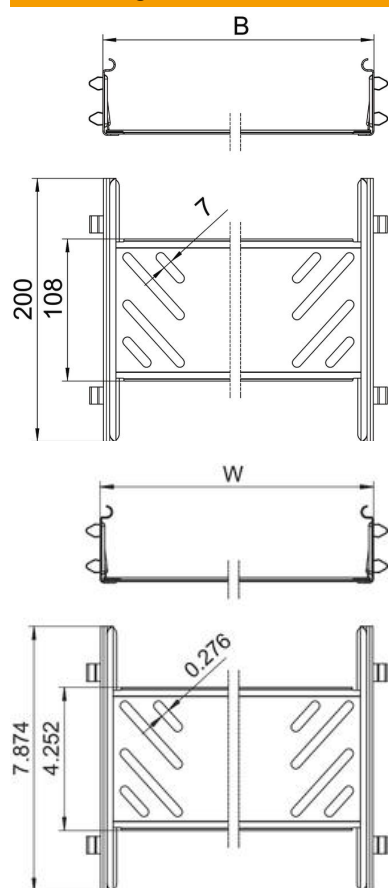

Technisches Datenblatt

Längsverbinder-Set Magic FS

Artikelnummer: 6068918

Kabelrinnenverbinder mit Schnellbefestigung für die schraubenlose Verbindung von gelochten Kabelrinnen mit der Seitenhöhe 60 mm. Durch die optimierte Bauform kann der Verbinder zur Herstellung von Radien und als Längenausgleichsstück bei großen Temperaturschwankungen eingesetzt werden.

St Stahl

FS bandverzinkt

Stammdaten

Artikelnummer	6068918
Typ	KTSMV 620 FS
Bezeichnung 1	Längsverbinder-Set
Bezeichnung 2	für Kabelrinne Magic
Hersteller	OBO
Dimension	60x200x200
Werkstoff	Stahl
Oberfläche	bandverzinkt
Oberflächennorm	DIN EN 10346
Kleinste VK-Einheit	1
Mengeneinheit	Stück
Gewicht	37,2 kg
Gewichtseinheit	kg/100 St.

Technisches Datenblatt

Längsverbinder-Set Magic FS

Artikelnummer: 6068918

Abmessungen

Abmessung	60x200
Länge	200 mm
Breite	200 mm
Breite	8 in
Höhe	60 mm
Höhe	2 in
Blechstärke	1 mm
Maß B	200 mm

Technische Daten