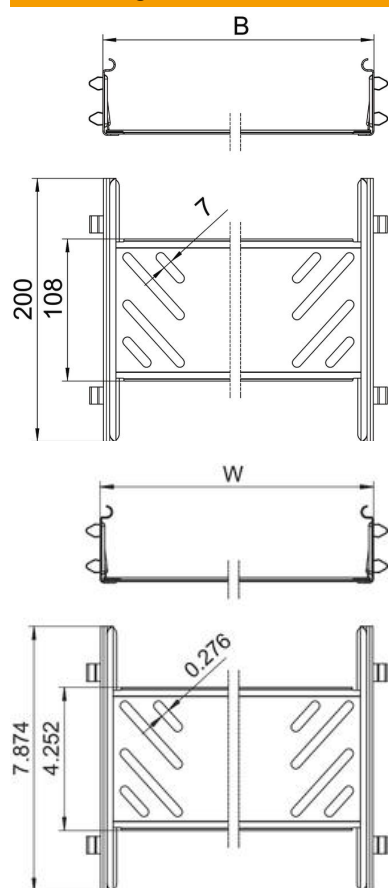

## Längsverbinder-Set Magic DD

Artikelnummer: 6068940

Kabelrinnenverbinder mit Schnellbefestigung für die schraubenlose Verbindung von gelochten Kabelrinnen mit der Seitenhöhe 60 mm. Durch die optimierte Bauform kann der Verbinder zur Herstellung von Radien und als Längenausgleichsstück bei großen Temperaturschwankungen eingesetzt werden.

### Stammdaten

Artikelnummer	6068940
Typ	KTSMV 620 DD
Bezeichnung 1	Längsverbinder-Set
Bezeichnung 2	für Kabelrinne Magic
Hersteller	OBO
Dimension	60x200x200
Werkstoff	Stahl
Oberfläche	bandverzinkt Zink/Aluminium, Double Dip
Oberflächennorm	DIN EN 10346
Kleinste VK-Einheit	1
Mengeneinheit	Stück
Gewicht	37,2 kg
Gewichtseinheit	kg/100 St.

### Abmessungen

Abmessung	60x200
Länge	200 mm
Breite	200 mm
Breite	8 in
Höhe	60 mm
Höhe	2 in
Blechstärke	1 mm
Maß B	200 mm