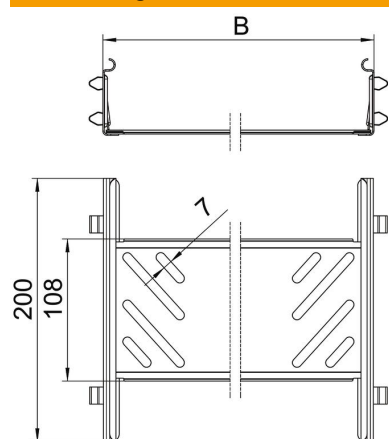

Technisches Datenblatt

Längsverbinder-Set Magic A4

Artikelnummer: 6068984

Kabelrinnenverbinder mit Schnellbefestigung für die schraubenlose Verbindung von gelochten Kabelrinnen mit der Seitenhöhe 60 mm. Durch die optimierte Bauform kann der Verbinder zur Herstellung von Radien und als Längenausgleichsstück bei großen Temperaturschwankungen eingesetzt werden.

A4 Edelstahl, rostfrei

2B blank, nachbehandelt

Stammdaten

Artikelnummer	6068984
Typ	KTSMV 620 A4
Bezeichnung 1	Längsverbinder-Set
Bezeichnung 2	für Kabelrinne Magic
Hersteller	OBO
Dimension	60x200x200
Werkstoff	Edelstahl, rostfrei 1.4571
Oberfläche	blank, nachbehandelt
Oberflächennorm	
Kleinste VK-Einheit	1
Mengeneinheit	Stück
Gewicht	37,2 kg
Gewichtseinheit	kg/100 St.

Technisches Datenblatt

Längsverbinder-Set Magic A4

Artikelnummer: 6068984

Abmessungen

Abmessung	60x200
Länge	200 mm
Breite	200 mm
Höhe	60 mm
Blechstärke	1 mm
Maß B	200 mm

Technische Daten

Ausführung	Längsverbinder
Funktionserhalt	nein
Geeignet für Gitterrinne	nein
Geeignet für Kabelleiter	nein
Geeignet für Kabelrinne	ja
Geeignet für Kabeltragsystemhöhe	60 mm
Gelenkverbinder horizontal	nein
Gelenkverbinder vertikal	nein
Rostfreier Stahl, gebeizt	nein
Verbindungsart	Schraubloser Verbinder