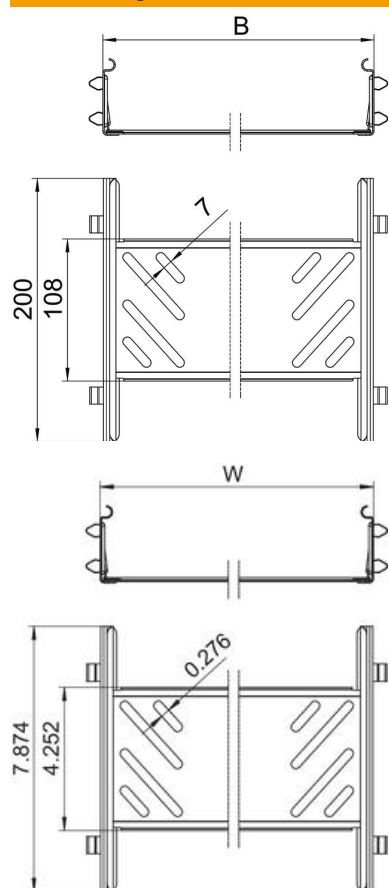

Technisches Datenblatt

Längsverbinder-Set Magic DD

Artikelnummer: 6068938

Kabelrinnenverbinder mit Schnellbefestigung für die schraubenlose Verbindung von gelochten Kabelrinnen mit der Seitenhöhe 60 mm. Durch die optimierte Bauform kann der Verbinder zur Herstellung von Radien und als Längenausgleichsstück bei großen Temperaturschwankungen eingesetzt werden.

St Stahl

DD bandverzinkt Zink/Aluminium, Double Dip

Stammdaten

Artikelnummer	6068938
Typ	KTSMV 615 DD
Bezeichnung 1	Längsverbinder-Set
Bezeichnung 2	für Kabelrinne Magic
Hersteller	OBO
Dimension	60x150x200
Werkstoff	Stahl
Oberfläche	bandverzinkt Zink/Aluminium, Double Dip
Oberflächennorm	DIN EN 10346
Kleinste VK-Einheit	1
Mengeneinheit	Stück
Gewicht	34,9 kg
Gewichtseinheit	kg/100 St.

Technisches Datenblatt

Längsverbinder-Set Magic DD

Artikelnummer: 6068938

Abmessungen

Abmessung	60x150
Länge	200 mm
Breite	150 mm
Breite	6 in
Höhe	60 mm
Höhe	2 in
Blechstärke	1 mm
Maß B	150 mm

Technische Daten