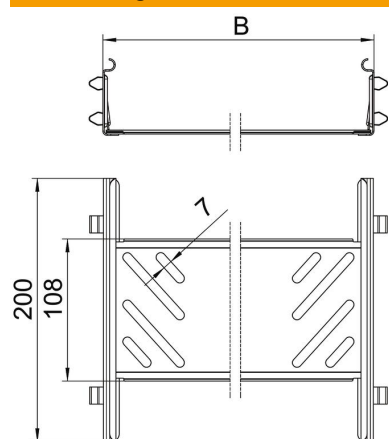

## Längsverbinder-Set Magic A4

Artikelnummer: 6068980

Kabelrinnenverbinder mit Schnellbefestigung für die schraubenlose Verbindung von gelochten Kabelrinnen mit der Seitenhöhe 60 mm. Durch die optimierte Bauform kann der Verbinder zur Herstellung von Radien und als Längenausgleichsstück bei großen Temperaturschwankungen eingesetzt werden.

### Stammdaten

Artikelnummer	6068980
Typ	KTSMV 610 A4
Bezeichnung 1	Längsverbinder-Set
Bezeichnung 2	für Kabelrinne Magic
Hersteller	OBO
Dimension	60x100x200
Werkstoff	Edelstahl, rostfrei 1.4571
Oberfläche	blank, nachbehandelt
Oberflächennorm	
Kleinste VK-Einheit	1
Mengeneinheit	Stück
Gewicht	30,5 kg
Gewichtseinheit	kg/100 St.

### Abmessungen

Abmessung	60x100
Länge	200 mm
Breite	100 mm
Höhe	60 mm
Blechstärke	1 mm
Maß B	100 mm