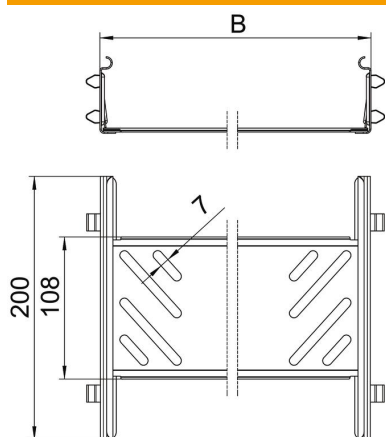

Technisches Datenblatt

Längsverbinder-Set Magic A2

Artikelnummer: 6068958

Kabelrinnenverbinder mit Schnellbefestigung für die schraubenlose Verbindung von gelochten Kabelrinnen mit der Seitenhöhe 60 mm. Durch die optimierte Bauform kann der Verbinder zur Herstellung von Radien und als Längenausgleichsstück bei großen Temperaturschwankungen eingesetzt werden.

A2 Edelstahl, rostfrei

2B blank, nachbehandelt

Stammdaten

Artikelnummer	6068958
Typ	KTSMV 610 A2
Bezeichnung 1	Längsverbinder-Set
Bezeichnung 2	für Kabelrinne Magic
Hersteller	OBO
Dimension	60x100x200
Werkstoff	Edelstahl, rostfrei 1.4301
Oberfläche	blank, nachbehandelt
Oberflächennorm	
Kleinste VK-Einheit	1
Mengeneinheit	Stück
Gewicht	30,5 kg
Gewichtseinheit	kg/100 St.

Technisches Datenblatt

Längsverbinder-Set Magic A2

Artikelnummer: 6068958

Abmessungen

Abmessung	60x100
Länge	200 mm
Breite	100 mm
Höhe	60 mm
Blechstärke	1 mm
Maß B	100 mm

Technische Daten

Ausführung	Längsverbinder
Funktionserhalt	nein
Geeignet für Gitterrinne	nein
Geeignet für Kabelleiter	nein
Geeignet für Kabelrinne	ja
Geeignet für Kabeltragsystemhöhe	60 mm
Gelenkverbinder horizontal	nein
Gelenkverbinder vertikal	nein
Rostfreier Stahl, gebeizt	nein
Verbindungsart	Schraubloser Verbinder