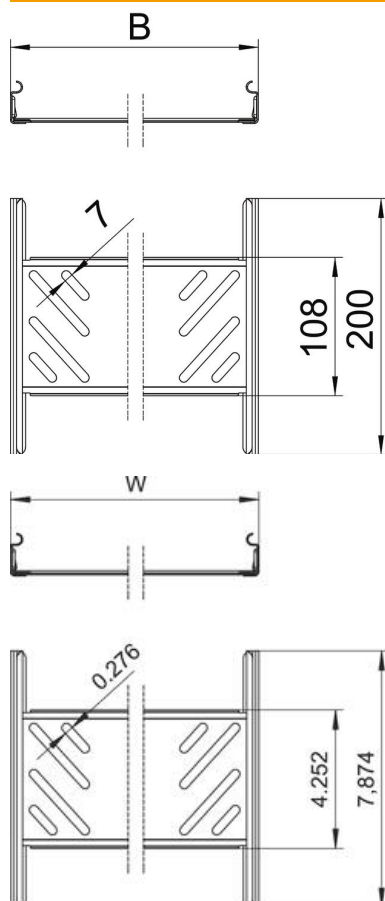

Technisches Datenblatt

Längsverbinder-Set Magic FS

Artikelnummer: 6068904

Kabelrinnenverbinder mit Schnellbefestigung für die schraubenlose Verbindung von gelochten Kabelrinnen mit der Seitenhöhe 35 mm. Durch die optimierte Bauform kann der Verbinder zur Herstellung von Radien und als Längenausgleichsstück bei großen Temperaturschwankungen eingesetzt werden.

St Stahl

FS bandverzinkt

Stammdaten

Artikelnummer	6068904
Typ	KTSMV 330 FS
Bezeichnung 1	Längsverbinder-Set
Bezeichnung 2	für Kabelrinne Magic
Hersteller	OBO
Dimension	35x300x200
Werkstoff	Stahl
Oberfläche	bandverzinkt
Oberflächennorm	DIN EN 10346
Kleinste VK-Einheit	1
Mengeneinheit	Stück
Gewicht	36,1 kg
Gewichtseinheit	kg/100 St.

Abmessungen

Abmessung	35x300
Länge	200 mm
Breite	300 mm
Breite	12 in
Höhe	35 mm
Höhe	1 in
Blechstärke	1 mm
Maß B	300 mm

Technische Daten

Ausführung	Längsverbinder
Funktionserhalt	nein
Geeignet für Gitterrinne	nein
Geeignet für Kabelleiter	nein
Geeignet für Kabelrinne	ja
Geeignet für Kabeltragsystemhöhe	35 mm
Gelenkverbinder horizontal	nein
Gelenkverbinder vertikal	nein
Rostfreier Stahl, gebeizt	nein
Verbindungsart	Schraubloser Verbinder