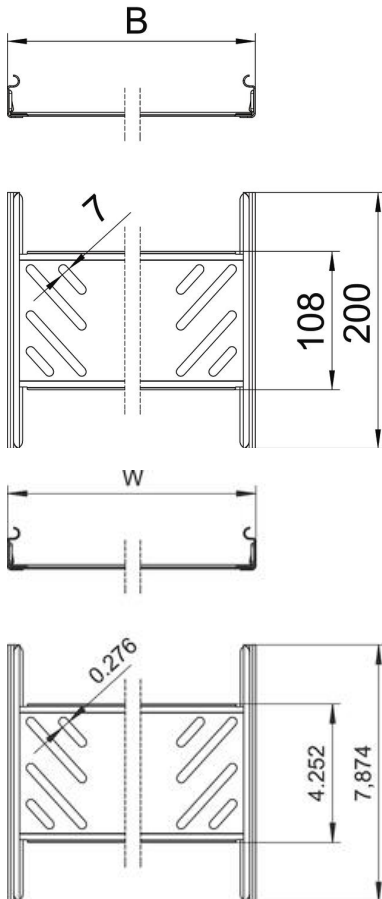

Technisches Datenblatt

Längsverbinder-Set Magic FS

Artikelnummer: 6068902

Kabelrinnenverbinder mit Schnellbefestigung für die schraubenlose Verbindung von gelochten Kabelrinnen mit der Seitenhöhe 35 mm. Durch die optimierte Bauform kann der Verbinder zur Herstellung von Radien und als Längenausgleichsstück bei großen Temperaturschwankungen eingesetzt werden.

St Stahl

FS bandverzinkt

Stammdaten

Artikelnummer	6068902
Typ	KTSMV 320 FS
Bezeichnung 1	Längsverbinder-Set
Bezeichnung 2	für Kabelrinne Magic
Hersteller	OBO
Dimension	35x200x200
Werkstoff	Stahl
Oberfläche	bandverzinkt
Oberflächennorm	DIN EN 10346
Kleinste VK-Einheit	1
Mengeneinheit	Stück
Gewicht	29,4 kg
Gewichtseinheit	kg/100 St.

Technisches Datenblatt

Längsverbinder-Set Magic FS

Artikelnummer: 6068902

Abmessungen

Abmessung	35x200
Länge	200 mm
Breite	200 mm
Breite	8 in
Höhe	35 mm
Höhe	1 in
Blechstärke	1 mm
Maß B	200 mm

Technische Daten

Ausführung	Längsverbinder
Funktionserhalt	nein
Geeignet für Gitterrinne	nein
Geeignet für Kabelleiter	nein
Geeignet für Kabelrinne	ja
Geeignet für Kabeltragsystemhöhe	35 mm
Gelenkverbinder horizontal	nein
Gelenkverbinder vertikal	nein
Rostfreier Stahl, gebeizt	nein
Verbindungsart	Schraubloser Verbinder