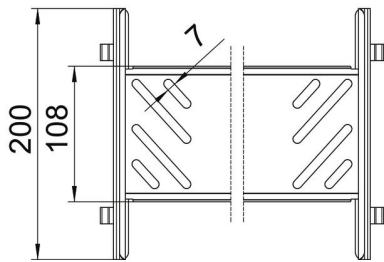

Technisches Datenblatt

Längsverbinder-Set Magic A2

Artikelnummer: 6069144

Kabelrinnenverbinder mit Schnellbefestigung für die schraubenlose Verbindung von gelochten Kabelrinnen mit der Seitenhöhe 110 mm. Durch die optimierte Bauform kann der Verbinder zur Herstellung von Radien und als Längenausgleichsstück bei großen Temperaturschwankungen eingesetzt werden.

A2 Edelstahl, rostfrei

2B blank, nachbehandelt

Stammdaten

Artikelnummer	6069144
Typ	KTSMV 150 A2
Bezeichnung 1	Längsverbinder-Set
Bezeichnung 2	für Kabelrinne Magic
Hersteller	OBO
Dimension	110x500x200
Werkstoff	Edelstahl, rostfrei 1.4301
Oberfläche	blank, nachbehandelt
Oberflächennorm	
Kleinste VK-Einheit	1
Mengeneinheit	Stück
Gewicht	71 kg
Gewichtseinheit	kg/100 St.

Technisches Datenblatt

Längsverbinder-Set Magic A2

Artikelnummer: 6069144

Abmessungen

Länge	200 mm
Breite	500 mm
Höhe	110 mm
Blechstärke	1 mm
Maß B	500 mm

Technische Daten

Ausführung	Längsverbinder
Funktionserhalt	nein
Geeignet für Gitterrinne	nein
Geeignet für Kabelleiter	nein
Geeignet für Kabelrinne	ja
Geeignet für Kabeltragsystemhöhe	110 mm
Gelenkverbinder horizontal	nein
Gelenkverbinder vertikal	nein
Rostfreier Stahl, gebeizt	nein
Verbindungsart	schraubloser Verbinder