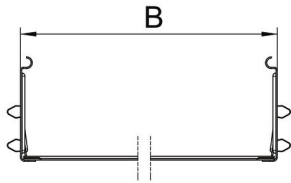

Technisches Datenblatt

Längsverbinder-Set Magic A2

Artikelnummer: 6069144

Kabelrinnenverbinder mit Schnellbefestigung für die schraubenlose Verbindung von gelochten Kabelrinnen mit der Seitenhöhe 110 mm. Durch die optimierte Bauform kann der Verbinder zur Herstellung von Radien und als Längenausgleichsstück bei großen Temperaturschwankungen eingesetzt werden.

A2 Edelstahl, rostfrei

2B blank, nachbehandelt

Stammdaten

Artikelnummer	6069144
Typ	KTSMV 150 A2
Bezeichnung 1	Längsverbinder-Set
Bezeichnung 2	für Kabelrinne Magic
Hersteller	OBO
Dimension	110x500x200
Werkstoff	Edelstahl, rostfrei 1.4301
Oberfläche	blank, nachbehandelt
Oberflächennorm	
Kleinste VK-Einheit	1
Mengeneinheit	Stück
Gewicht	71 kg
Gewichtseinheit	kg/100 St.

Technisches Datenblatt

Längsverbinder-Set Magic A2

Artikelnummer: 6069144

Abmessungen

Länge	200 mm
Breite	500 mm
Höhe	110 mm
Blechstärke	1 mm
Maß B	500 mm

Technische Daten

Ausführung	Längsverbinder
Funktionserhalt	nein
Geeignet für Gitterrinne	nein
Geeignet für Kabelleiter	nein
Geeignet für Kabelrinne	ja
Geeignet für Kabeltragsystemhöhe	110 mm
Gelenkverbinder horizontal	nein
Gelenkverbinder vertikal	nein
Rostfreier Stahl, gebeizt	nein
Verbindungsart	schraubloser Verbinder