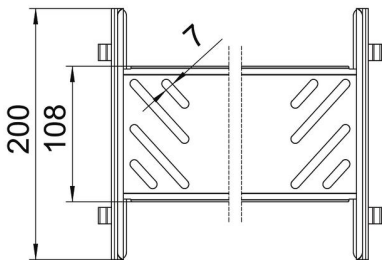

Technisches Datenblatt

Längsverbinder-Set Magic FS

Artikelnummer: 6069098

Kabelrinnenverbinder mit Schnellbefestigung für die schraubenlose Verbindung von gelochten Kabelrinnen mit der Seitenhöhe 110 mm. Durch die optimierte Bauform kann der Verbinder zur Herstellung von Radien und als Längenausgleichsstück bei großen Temperaturschwankungen eingesetzt werden.

St Stahl

FS bandverzinkt

Stammdaten

Artikelnummer	6069098
Typ	KTSMV 140 FS
Bezeichnung 1	Längsverbinder-Set
Bezeichnung 2	für Kabelrinne Magic
Hersteller	OBO
Dimension	110x400x200
Werkstoff	Stahl
Oberfläche	bandverzinkt
Oberflächennorm	DIN EN 10346
Kleinste VK-Einheit	1
Mengeneinheit	Stück
Gewicht	64,3 kg
Gewichtseinheit	kg/100 St.

Technisches Datenblatt

Längsverbinder-Set Magic FS

Artikelnummer: 6069098

Abmessungen

Länge	200 mm
Breite	400 mm
Höhe	110 mm
Blechstärke	1 mm
Maß B	400 mm

Technische Daten

Ausführung	Längsverbinder
Funktionserhalt	nein
Geeignet für Gitterrinne	nein
Geeignet für Kabelleiter	nein
Geeignet für Kabelrinne	ja
Geeignet für Kabeltragsystemhöhe	110 mm
Gelenkverbinder horizontal	nein
Gelenkverbinder vertikal	nein
Rostfreier Stahl, gebeizt	nein
Verbindungsart	schraubloser Verbinder