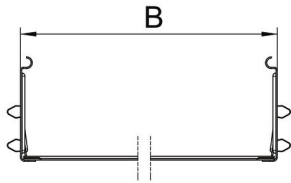

Technisches Datenblatt

Längsverbinder-Set Magic FS

Artikelnummer: 6069098

Kabelrinnenverbinder mit Schnellbefestigung für die schraubenlose Verbindung von gelochten Kabelrinnen mit der Seitenhöhe 110 mm. Durch die optimierte Bauform kann der Verbinder zur Herstellung von Radien und als Längenausgleichsstück bei großen Temperaturschwankungen eingesetzt werden.

St Stahl

FS bandverzinkt

Stammdaten

Artikelnummer	6069098
Typ	KTSMV 140 FS
Bezeichnung 1	Längsverbinder-Set
Bezeichnung 2	für Kabelrinne Magic
Hersteller	OBO
Dimension	110x400x200
Werkstoff	Stahl
Oberfläche	bandverzinkt
Oberflächennorm	DIN EN 10346
Kleinste VK-Einheit	1
Mengeneinheit	Stück
Gewicht	64,3 kg
Gewichtseinheit	kg/100 St.

Technisches Datenblatt

Längsverbinder-Set Magic FS

Artikelnummer: 6069098

Abmessungen

Länge	200 mm
Breite	400 mm
Höhe	110 mm
Blechstärke	1 mm
Maß B	400 mm

Technische Daten

Ausführung	Längsverbinder
Funktionserhalt	nein
Geeignet für Gitterrinne	nein
Geeignet für Kabelleiter	nein
Geeignet für Kabelrinne	ja
Geeignet für Kabeltragsystemhöhe	110 mm
Gelenkverbinder horizontal	nein
Gelenkverbinder vertikal	nein
Rostfreier Stahl, gebeizt	nein
Verbindungsart	schraubloser Verbinder