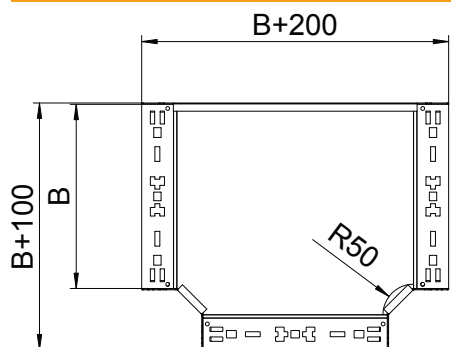

Technisches Datenblatt

T-Abzweigstück Magic 85

Art.-Nr. 6041690

T-Abzweigstück mit Schnellverbindungs-System. Für alle Kabelrinnentypen mit der Seitenhöhe 85 mm.

St	Stahl
FT	tauchfeuerverzinkt

Stammdaten

Art.-Nr.	6041690
Typ	RTM 860 FT
Bezeichnung 1	T-Abzweigstück
Bezeichnung 2	mit Schnellverbindung
Dimension	85x600
Werkstoff	Stahl
Werkstoff Kürzel	St
Oberfläche	tauchfeuerverzinkt
Oberfläche nach DIN	DIN EN ISO 1461
Oberfläche Kürzel	FT
Kleinste VK-Einheit (VG)	1 Stück
Gewicht	678,20 kg/100 St.

Technische Daten

Breite	600,00 mm
Seitenhöhe	85,00 mm
Blechstärke	1,25 mm
Maß B	600,00 mm
Ausführung Verbinder	integrierter Verbinder
Bauform	T-Stück horizontal
Abmessung	85x600 mm
Geeignet für Funktionserhalt	<input type="checkbox"/>
Holmstärke	1,25 mm
Materialstärke Bodenblech	1,25 mm
NATO Lochbild	<input type="checkbox"/>
Rostfreier Stahl, gebeizt	<input type="checkbox"/>
Weitspann-Ausführung	<input type="checkbox"/>