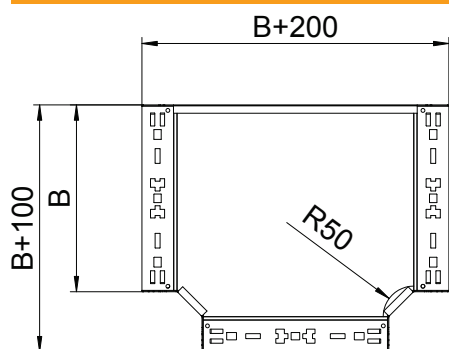

## T-Abzweigstück Magic 85

Art.-Nr. 6041670

T-Abzweigstück mit Schnellverbindungs-System. Für alle Kabelrinnentypen mit der Seitenhöhe 85 mm.

<b>St</b>	Stahl
<b>FS</b>	bandverzinkt

### Stammdaten

Art.-Nr.	6041670
Typ	RTM 860 FS
Bezeichnung 1	T-Abzweigstück
Bezeichnung 2	mit Schnellverbindung
Dimension	85x600
Werkstoff	Stahl
Werkstoff Kürzel	St
Oberfläche	bandverzinkt
Oberfläche nach DIN	DIN EN 10346
Oberfläche Kürzel	FS
Kleinste VK-Einheit (VG)	1 Stück
Gewicht	632,40 kg/100 St.

### Technische Daten

Breite	600,00 mm
Seitenhöhe	85,00 mm
Blechstärke	1,25 mm
Maß B	600,00 mm
Ausführung Verbinder	integrierter Verbinder
Bauform	T-Stück horizontal
Abmessung	85x600 mm
Geeignet für Funktionserhalt	<input type="checkbox"/>
Holmstärke	1,25 mm
Materialstärke Bodenblech	1,25 mm
NATO Lochbild	<input type="checkbox"/>
Rostfreier Stahl, gebeizt	<input type="checkbox"/>
Weitspann-Ausführung	<input type="checkbox"/>