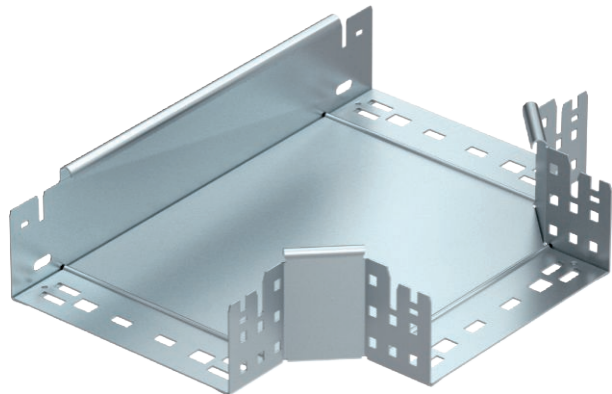

Technisches Datenblatt

T-Abzweigstück Magic 85

Art.-Nr. 6041662

T-Abzweigstück mit Schnellverbindungs-System. Für alle Kabelrinnentypen mit der Seitenhöhe 85 mm.

St	Stahl
FS	bandverzinkt

Stammdaten

Art.-Nr.	6041662
Typ	RTM 820 FS
Bezeichnung 1	T-Abzweigstück
Bezeichnung 2	mit Schnellverbindung
Dimension	85x200
Werkstoff	Stahl
Werkstoff Kürzel	St
Oberfläche	bandverzinkt
Oberfläche nach DIN	DIN EN 10346
Oberfläche Kürzel	FS
Kleinste VK-Einheit (VG)	1 Stück
Gewicht	168,20 kg/100 St.

Technische Daten

Breite	200,00 mm
Seitenhöhe	85,00 mm
Blechstärke	1,25 mm
Maß B	200,00 mm
Ausführung Verbinder	integrierter Verbinder
Bauform	T-Stück horizontal
Abmessung	85x200 mm
Geeignet für Funktionserhalt	<input type="checkbox"/>
Holmstärke	1,25 mm
Materialstärke Bodenblech	1,25 mm
NATO Lochbild	<input type="checkbox"/>
Rostfreier Stahl, gebeizt	<input type="checkbox"/>
Weitspann-Ausführung	<input type="checkbox"/>