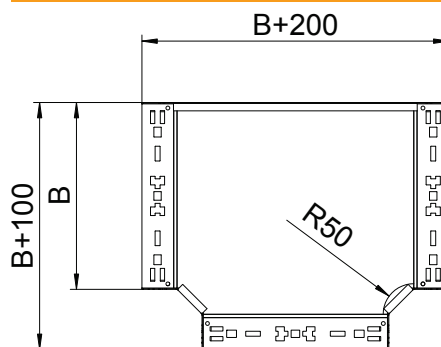

Technisches Datenblatt

T-Abzweigstück Magic 85

Art.-Nr. 6041662

T-Abzweigstück mit Schnellverbindungs-System. Für alle Kabelrinnentypen mit der Seitenhöhe 85 mm.

St	Stahl
FS	bandverzinkt

Stammdaten

Art.-Nr.	6041662
Typ	RTM 820 FS
Bezeichnung 1	T-Abzweigstück
Bezeichnung 2	mit Schnellverbindung
Dimension	85x200
Werkstoff	Stahl
Werkstoff Kürzel	St
Oberfläche	bandverzinkt
Oberfläche nach DIN	DIN EN 10346
Oberfläche Kürzel	FS
Kleinste VK-Einheit (VG)	1 Stück
Gewicht	168,20 kg/100 St.

Technische Daten

Breite	200,00 mm
Seitenhöhe	85,00 mm
Blechstärke	1,25 mm
Maß B	200,00 mm
Ausführung Verbinder	integrierter Verbinder
Bauform	T-Stück horizontal
Abmessung	85x200 mm
Geeignet für Funktionserhalt	<input type="checkbox"/>
Holmstärke	1,25 mm
Materialstärke Bodenblech	1,25 mm
NATO Lochbild	<input type="checkbox"/>
Rostfreier Stahl, gebeizt	<input type="checkbox"/>
Weitspann-Ausführung	<input type="checkbox"/>