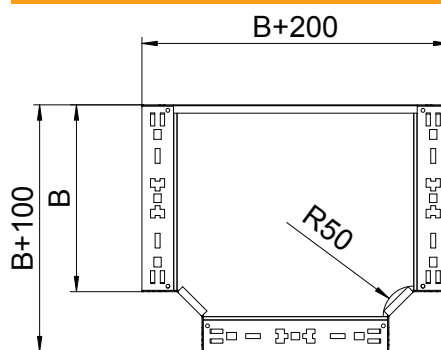

Technisches Datenblatt

T-Abzweigstück Magic 60

Art.-Nr. 6041354

T-Abzweigstück mit Schnellverbindungs-System. Für alle Kabelrinnentypen mit der Seitenhöhe 60 mm.

St	Stahl
FT	tauchfeuerverzinkt

Stammdaten

Art.-Nr.	6041354
Typ	RTM 660 FT
Bezeichnung 1	T-Abzweigstück
Bezeichnung 2	mit Schnellverbindung
Dimension	60x600
Werkstoff	Stahl
Werkstoff Kürzel	St
Oberfläche	tauchfeuerverzinkt
Oberfläche nach DIN	DIN EN ISO 1461
Oberfläche Kürzel	FT
Kleinste VK-Einheit (VG)	1 Stück
Gewicht	648,80 kg/100 St.

Technische Daten

Breite	600,00 mm
Seitenhöhe	60,00 mm
Blechstärke	1,25 mm
Maß B	600,00 mm
Ausführung Verbinder	integrierter Verbinder
Bauform	T-Stück horizontal
Abmessung	60x600 mm
Geeignet für Funktionserhalt	<input type="checkbox"/>
Holmstärke	1,25 mm
Materialstärke Bodenblech	1,25 mm
NATO Lochbild	<input type="checkbox"/>
Rostfreier Stahl, gebeizt	<input type="checkbox"/>
Weitspann-Ausführung	<input type="checkbox"/>