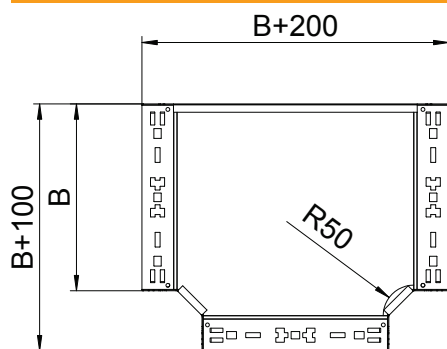

Technisches Datenblatt

T-Abzweigstück Magic 60

Art.-Nr. 6041352

T-Abzweigstück mit Schnellverbindungs-System. Für alle Kabelrinnentypen mit der Seitenhöhe 60 mm.

St	Stahl
FT	tauchfeuerverzinkt

Stammdaten

Art.-Nr.	6041352
Typ	RTM 650 FT
Bezeichnung 1	T-Abzweigstück
Bezeichnung 2	mit Schnellverbindung
Dimension	60x500
Werkstoff	Stahl
Werkstoff Kürzel	St
Oberfläche	tauchfeuerverzinkt
Oberfläche nach DIN	DIN EN ISO 1461
Oberfläche Kürzel	FT
Kleinste VK-Einheit (VG)	1 Stück
Gewicht	495,10 kg/100 St.

Technische Daten

Breite	500,00 mm
Seitenhöhe	60,00 mm
Blechstärke	1,25 mm
Maß B	500,00 mm
Ausführung Verbinder	integrierter Verbinder
Bauform	T-Stück horizontal
Abmessung	60x500 mm
Geeignet für Funktionserhalt	<input type="checkbox"/>
Holmstärke	1,25 mm
Materialstärke Bodenblech	1,25 mm
NATO Lochbild	<input type="checkbox"/>
Rostfreier Stahl, gebeizt	<input type="checkbox"/>
Weitspann-Ausführung	<input type="checkbox"/>