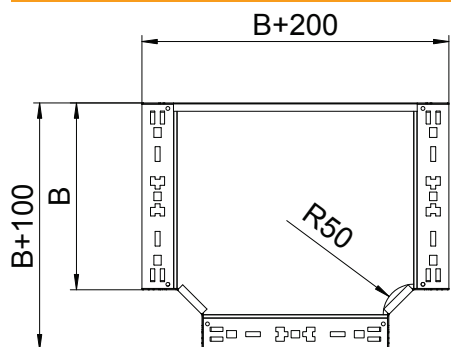

## T-Abzweigstück Magic 60

Art.-Nr. 6041328

T-Abzweigstück mit Schnellverbindungs-System. Für alle Kabelrinnentypen mit der Seitenhöhe 60 mm.

<b>St</b>	Stahl
<b>FS</b>	bandverzinkt

### Stammdaten

Art.-Nr.	6041328
Typ	RTM 640 FS
Bezeichnung 1	T-Abzweigstück
Bezeichnung 2	mit Schnellverbindung
Dimension	60x400
Werkstoff	Stahl
Werkstoff Kürzel	St
Oberfläche	bandverzinkt
Oberfläche nach DIN	DIN EN 10346
Oberfläche Kürzel	FS
Kleinste VK-Einheit (VG)	1 Stück
Gewicht	335,60 kg/100 St.

### Technische Daten

Breite	400,00 mm
Seitenhöhe	60,00 mm
Blechstärke	1,25 mm
Maß B	400,00 mm
Ausführung Verbinder	integrierter Verbinder
Bauform	T-Stück horizontal
Abmessung	60x400 mm
Geeignet für Funktionserhalt	<input type="checkbox"/>
Holmstärke	1,25 mm
Materialstärke Bodenblech	1,25 mm
NATO Lochbild	<input type="checkbox"/>
Rostfreier Stahl, gebeizt	<input type="checkbox"/>
Weitspann-Ausführung	<input type="checkbox"/>