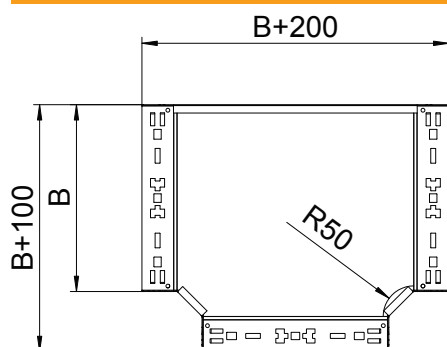

## T-Abzweigstück Magic 60

Art.-Nr. 6041348

T-Abzweigstück mit Schnellverbindungs-System. Für alle Kabelrinnentypen mit der Seitenhöhe 60 mm.

<b>St</b>	Stahl
<b>FT</b>	tauchfeuerverzinkt

### Stammdaten

Art.-Nr.	6041348
Typ	RTM 630 FT
Bezeichnung 1	T-Abzweigstück
Bezeichnung 2	mit Schnellverbindung
Dimension	60x300
Werkstoff	Stahl
Werkstoff Kürzel	St
Oberfläche	tauchfeuerverzinkt
Oberfläche nach DIN	DIN EN ISO 1461
Oberfläche Kürzel	FT
Kleinste VK-Einheit (VG)	1 Stück
Gewicht	253,30 kg/100 St.

### Technische Daten

Breite	300,00 mm
Seitenhöhe	60,00 mm
Blechstärke	1,25 mm
Maß B	300,00 mm
Ausführung Verbinder	integrierter Verbinder
Bauform	T-Stück horizontal
Abmessung	60x300 mm
Geeignet für Funktionserhalt	<input type="checkbox"/>
Holmstärke	1,25 mm
Materialstärke Bodenblech	1,25 mm
NATO Lochbild	<input type="checkbox"/>
Rostfreier Stahl, gebeizt	<input type="checkbox"/>
Weitspann-Ausführung	<input type="checkbox"/>