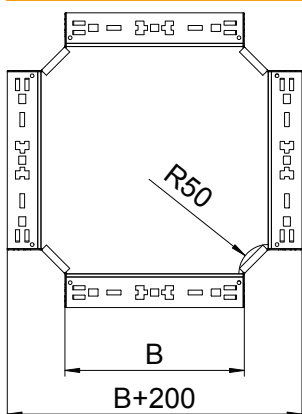

Technisches Datenblatt

Kreuzung Magic 85

Art.-Nr. 7027113

Kreuzung mit Schnellverbindungs-System. Für alle Kabelrinentypen mit der Seitenhöhe 85 mm.

St	Stahl
FT	tauchfeuerverzinkt

Stammdaten

Art.-Nr.	7027113
Typ	RKM 860 FT
Bezeichnung 1	Kreuzung
Bezeichnung 2	mit Schnellverbindung
Dimension	85x600
Werkstoff	Stahl
Werkstoff Kürzel	St
Oberfläche	tauchfeuerverzinkt
Oberfläche nach DIN	DIN EN ISO 1461
Oberfläche Kürzel	FT
Kleinste VK-Einheit (VG)	1 Stück
Gewicht	673,90 kg/100 St.

Technische Daten

Breite	600,00 mm
Seitenhöhe	85,00 mm
Maß B	600,00 mm
Abmessung	85x600 mm
Blechstärke	1,25 mm
Geeignet für Funktionserhalt	<input type="checkbox"/>
Holmstärke	1,25 mm
Materialstärke Bodenblech	1,25 mm
NATO Lochbild	<input type="checkbox"/>
Rostfreier Stahl, gebeizt	<input type="checkbox"/>
Weitspann-Ausführung	<input type="checkbox"/>