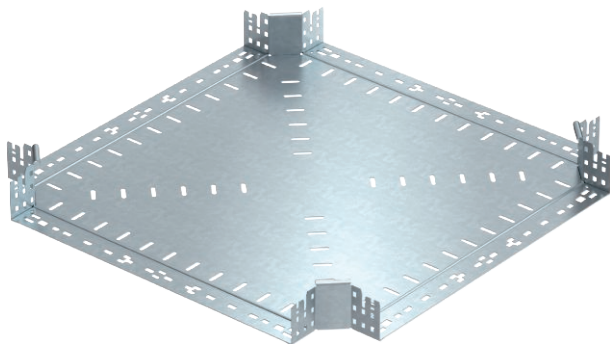

Technisches Datenblatt

Kreuzung Magic 85

Art.-Nr. 7027113

Kreuzung mit Schnellverbindungs-System. Für alle Kabelrinentypen mit der Seitenhöhe 85 mm.

St	Stahl
FT	tauchfeuerverzinkt

Stammdaten

Art.-Nr.	7027113
Typ	RKM 860 FT
Bezeichnung 1	Kreuzung
Bezeichnung 2	mit Schnellverbindung
Dimension	85x600
Werkstoff	Stahl
Werkstoff Kürzel	St
Oberfläche	tauchfeuerverzinkt
Oberfläche nach DIN	DIN EN ISO 1461
Oberfläche Kürzel	FT
Kleinste VK-Einheit (VG)	1 Stück
Gewicht	673,90 kg/100 St.

Technische Daten

Breite	600,00 mm
Seitenhöhe	85,00 mm
Maß B	600,00 mm
Abmessung	85x600 mm
Blechstärke	1,25 mm
Geeignet für Funktionserhalt	<input type="checkbox"/>
Holmstärke	1,25 mm
Materialstärke Bodenblech	1,25 mm
NATO Lochbild	<input type="checkbox"/>
Rostfreier Stahl, gebeizt	<input type="checkbox"/>
Weitspann-Ausführung	<input type="checkbox"/>