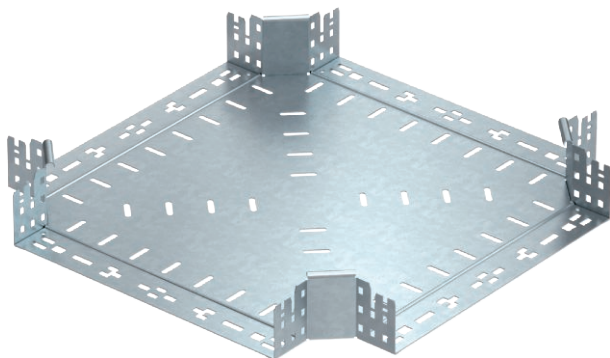

Technisches Datenblatt

Kreuzung Magic 85

Art.-Nr. 7027109

Kreuzung mit Schnellverbindungs-System. Für alle Kabelrinentypen mit der Seitenhöhe 85 mm.

- St** Stahl
- FT** tauchfeuerverzinkt

Stammdaten

Art.-Nr.	7027109
Typ	RKM 840 FT
Bezeichnung 1	Kreuzung
Bezeichnung 2	mit Schnellverbindung
Dimension	85x400
Werkstoff	Stahl
Werkstoff Kürzel	St
Oberfläche	tauchfeuerverzinkt
Oberfläche nach DIN	DIN EN ISO 1461
Oberfläche Kürzel	FT
Kleinste VK-Einheit (VG)	1 Stück
Gewicht	384,90 kg/100 St.

Technische Daten

Breite	400,00 mm
Seitenhöhe	85,00 mm
Maß B	400,00 mm
Abmessung	85x400 mm
Blechstärke	1,25 mm
Geeignet für Funktionserhalt	<input type="checkbox"/>
Holmstärke	1,25 mm
Materialstärke Bodenblech	1,25 mm
NATO Lochbild	<input type="checkbox"/>
Rostfreier Stahl, gebeizt	<input type="checkbox"/>
Weitspann-Ausführung	<input type="checkbox"/>