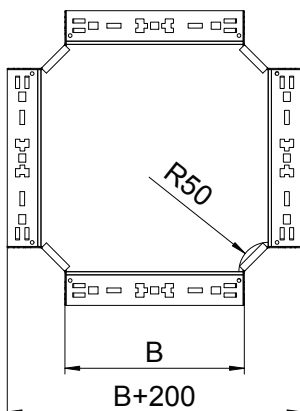

Technisches Datenblatt

Kreuzung Magic 85

Art.-Nr. 7027109

Kreuzung mit Schnellverbindungs-System. Für alle Kabelrinentypen mit der Seitenhöhe 85 mm.

- St** Stahl
- FT** tauchfeuerverzinkt

Stammdaten

Art.-Nr.	7027109
Typ	RKM 840 FT
Bezeichnung 1	Kreuzung
Bezeichnung 2	mit Schnellverbindung
Dimension	85x400
Werkstoff	Stahl
Werkstoff Kürzel	St
Oberfläche	tauchfeuerverzinkt
Oberfläche nach DIN	DIN EN ISO 1461
Oberfläche Kürzel	FT
Kleinste VK-Einheit (VG)	1 Stück
Gewicht	384,90 kg/100 St.

Technische Daten

Breite	400,00 mm
Seitenhöhe	85,00 mm
Maß B	400,00 mm
Abmessung	85x400 mm
Blechstärke	1,25 mm
Geeignet für Funktionserhalt	<input type="checkbox"/>
Holmstärke	1,25 mm
Materialstärke Bodenblech	1,25 mm
NATO Lochbild	<input type="checkbox"/>
Rostfreier Stahl, gebeizt	<input type="checkbox"/>
Weitspann-Ausführung	<input type="checkbox"/>